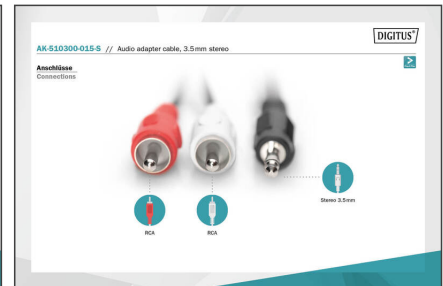

More images: