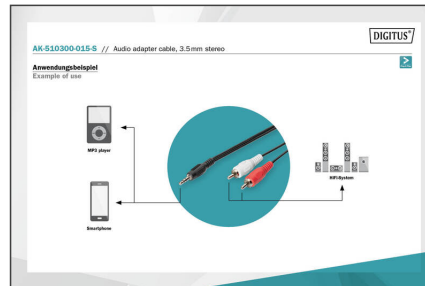

More images: