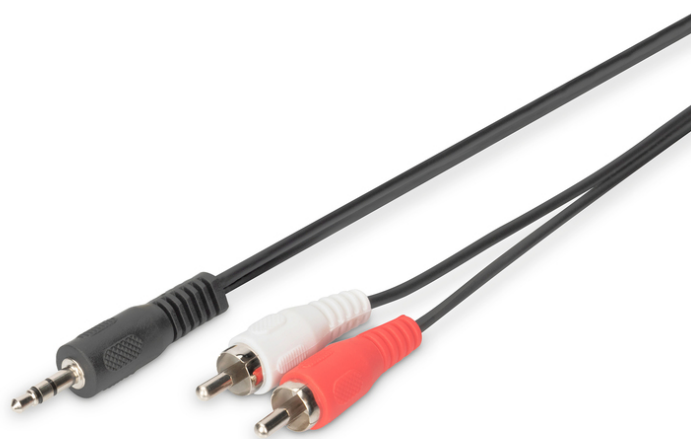

DIGITUS Adapterkabel för ljud, 3,5 mm jack

AK-510300-015-S
EAN 4016032325222

Ljudadapterkabel, stereo 3,5 mm - 2x RCA 1,50m, CCS, 2x0,10/10, skärmad, M/M, svart

3,5 mm jackanslutningskabel för anslutning av t.ex. MP3-spelare eller smartphones via cinch-ingångarna på din stereoanläggning.

- 3,5 mm stereo jackkontakt <=> 2x cinch-kontakt
- Gjutet hölje
- CCS-kabel, skärmad
- Färg på Cinch-kontakten: vit/röd
- Jackkontaktens färg: Svart
- Kabelns färg: Svart

- AWG: 28
- Färg kabel: svart
- Färg kontakt: svart
- Förpackning: Plastpåse
- Kontakt 1: 3,5 mm stereokontakt
- Kontakt 2: 2x RCA-kontakt
- Ledningsmaterial: CCS
- Skydd: Gjutet
- Sortiment: Audiokablar
- Längd: 1.5 m
- Skärmning: Enkel skärmning