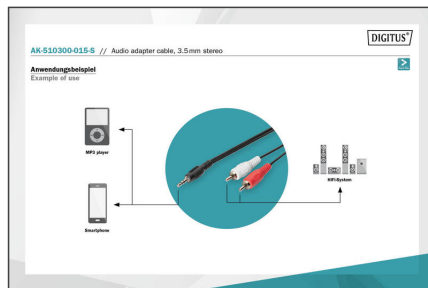

More images: