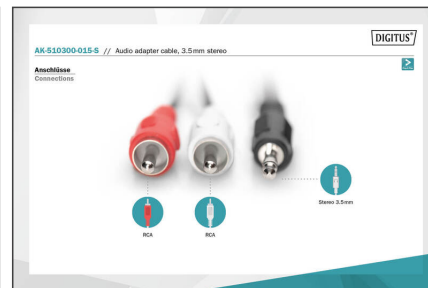

More images: