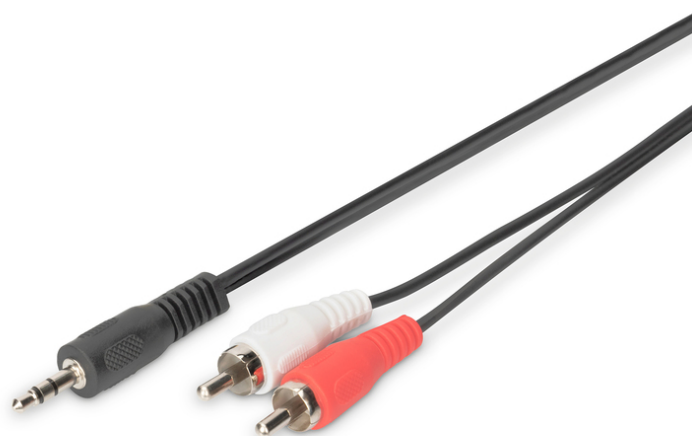

DIGITUS Cabo adaptador áudio, estéreo 3,5 mm

AK-510300-015-S
EAN 4016032325222

Audio adapter cable, stereo 3.5mm - 2x RCA 1.50m, CCS, 2x0.10/10, shielded, M/M, black

Cabo de ligação jack de 3,5 mm para a ligação de, por exemplo, leitores MP3 ou Smartphones através das entradas RCA à sua aparelhagem estéreo.

- Conector jack estéreo de 3,5 mm <=> 2x conector RCA
- Caixa fundida
- Cabo CCS, blindado
- Cor da ficha RCA: branco/vermelho
- cor ficha 3,5: preto
- Cor do cabo: preto

- Assortment: Audio Cables
- AWG: 28
- Color cable: black
- Color connector: black
- Connector 1: 3.5mm stereo plug
- Connector 2: 2x RCA plug
- Hoods: molded
- Packaging: Polybag
- Wire material: CCS
- Length: 1.5 m
- Shielding: single shielding