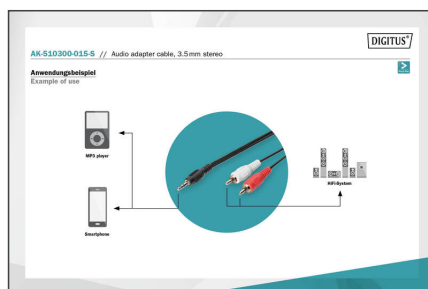

More images: