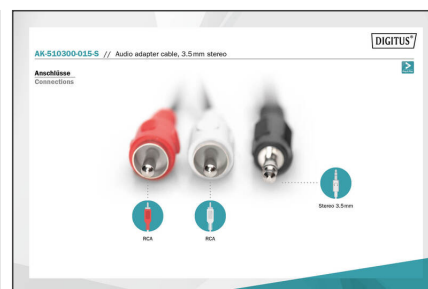

More images: