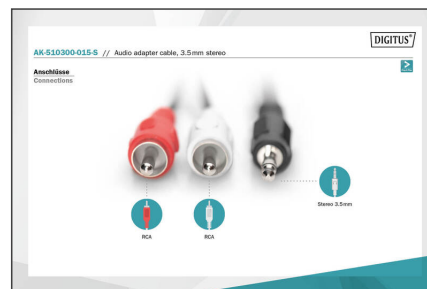

More images: