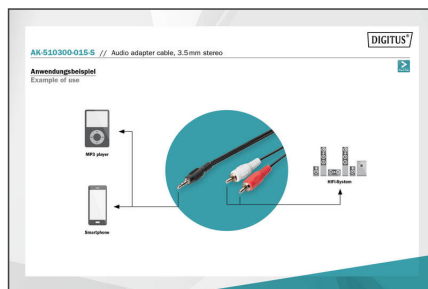

More images: