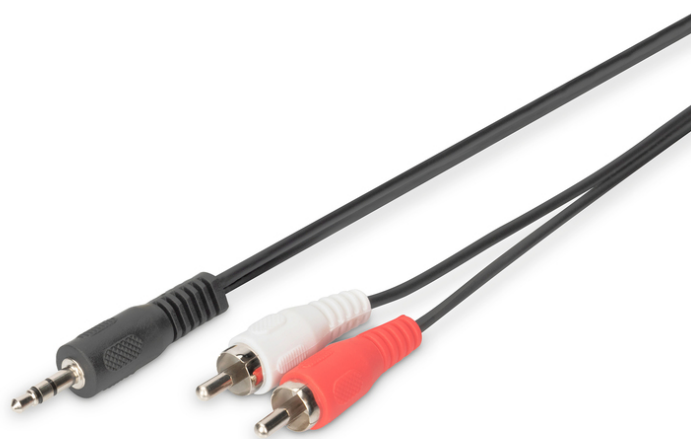

DIGITUS Cavo adattatore audio, stereo 3,5 mm

AK-510300-015-S
EAN 4016032325222

Cavo adattatore audio, stereo 3,5 mm - 2x RCA 1,50 m, CCS, 2x0,10/10, schermato, M/M, nero

Cavo di collegamento jack 3,5 mm per collegare, ad esempio il lettore MP3 o lo Smartphone al proprio impianto stereo attraverso l'ingresso RCA.

- Connettore Jack stereo 3,5 mm <=> 2x Spina RCA (Cinch)
- Alloggiamento stampato
- Cavo CCS, schermato
- Presa colorata RCA: bianca/rossa
- innesto 3,5 colore: nero
- Colore del cavo: Nero

Attributes

- Assortimento: Cavi audio
- AWG: 28
- Cappucci: stampato
- Colore cavo: nero
- Colore connettori: nero
- Connettore 1: Spina stereo 3,5 mm
- Connettore 2: 2 prese RCA
- Imballaggio: Busta in plastica
- Materiale fili: CCS
- Lunghezza: 1.5 m
- Schermatura: schermatura semplice