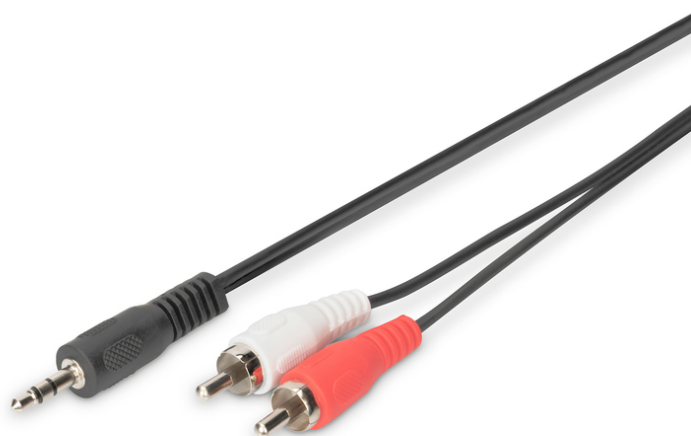

DIGITUS Cable para el adaptador de audio; 3,5mm estéreo

AK-510300-015-S
EAN 4016032325222

Cable adaptador de audio, estéreo 3,5 mm - 2x RCA 1,50 m, CCS, 2x0,10/10, apantallado, M/M, negro

Cable con conexión jack de 3,5 mm para unir, p. ej., reproductores de MP3 o smartphones con la entrada jack de su equipo de música.

- Clavija estéreo de 3,5 mm => 2x conector RCA
- Carcasa moldeada
- Cable de CCS, apantallado
- Color de conectores RCA: blanco/rojo
- Color del conector de 3,5: negro
- Color del cable: negro

- AWG: 28
- Color del cable: negro
- Conector 1: Conector estéreo de 3,5 mm, macho
- Conector 2: 2 conectores macho RCA
- Conector de color: negro
- Cubiertas: moldeado
- Embalaje: Bolsa de polietileno
- Gama: Cables de audio
- Material del conductor: CCS
- Longitud: 1.5 m
- Blindaje: Blindaje sencillo