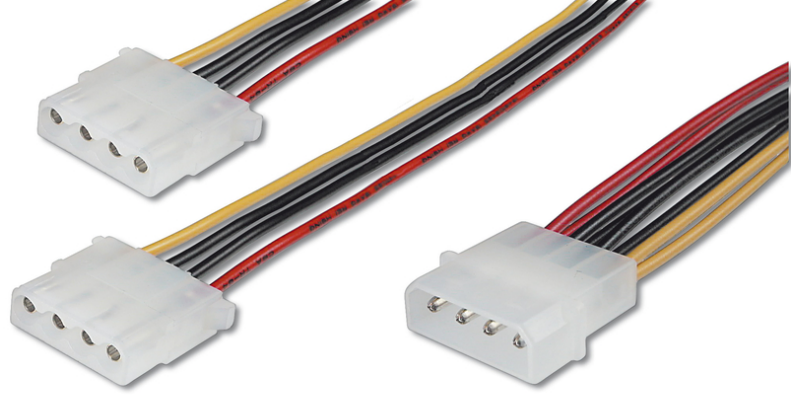

DIGITUS Dahili Y güç kaynağı kablosu

AK-430400-002-M
EAN 4016032325123

Dahili Y güç kablosu 0,20 m, IDE - 2x IDE konektörü

Asla yeterli güç bağlantısına sahip olamazsınız. İster sürücüler, ister fanlar, aydınlatma veya diğer tüketiciler olsun, bu adaptör iki adet 13,3 cm (5,25") sürücü için güç kaynağı ünitesindeki bağlantıyı iki katına çıkarır.

Güvenilir bağlantı ve güç kaynağı

- IDE fiş (13,4cm/5.25") <=> 2x IDE jak (13,4cm/5.25")
- AWG: 18

- Çeşitler: Dâhili Güç Kaynağı Kabloları
- Kapaklar: plastik
- Konektör 1: IDE (5,25 inç) elektrik fişi
- Konektör 2: 2 adet IDE (5,25 inç) güç jakı
- Renkli kablo: çeşitli
- Renkli konektör: şeffaf
- Tel malzemesi: CU
- Uzunluk: 0.2 m
- Koruma: Korumasız