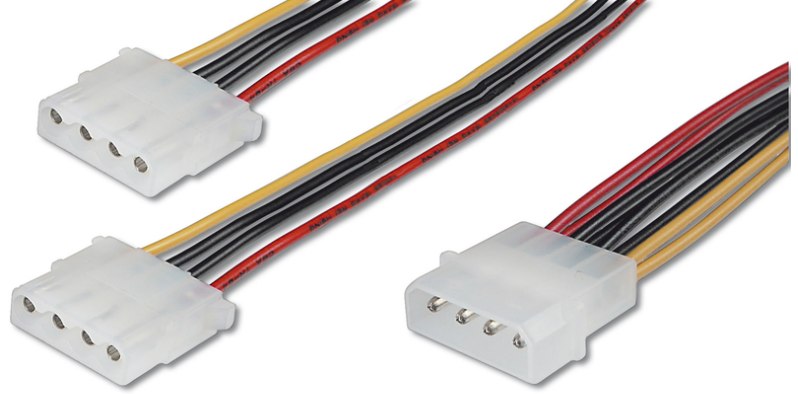

# DIGITUS Dahili Y güç kaynağı kablosu

AK-430400-002-M  
EAN 4016032325123

## Dahili Y güç kablosu 0,20 m, IDE - 2x IDE konektörü

Asla yeterli güç bağlantısına sahip olamazsınız. İster sürücüler, ister fanlar, aydınlatma veya diğer tüketiciler olsun, bu adaptör iki adet 13,3 cm (5,25") sürücü için güç kaynağı ünitesindeki bağlantıyı iki katına çıkarır.

### Güvenilir bağlantı ve güç kaynağı

- IDE fiş (13,4cm/5.25") <=> 2x IDE jak (13,4cm/5.25")
- AWG: 18

- Çeşitler: Dâhili Güç Kaynağı Kabloları
- Kapaklar: plastik
- Konektör 1: IDE (5,25 inç) elektrik fişi
- Konektör 2: 2 adet IDE (5,25 inç) güç jakı
- Renkli kablo: çeşitli
- Renkli konektör: şeffaf
- Tel malzemesi: CU
- Uzunluk: 0.2 m
- Koruma: Korumasız