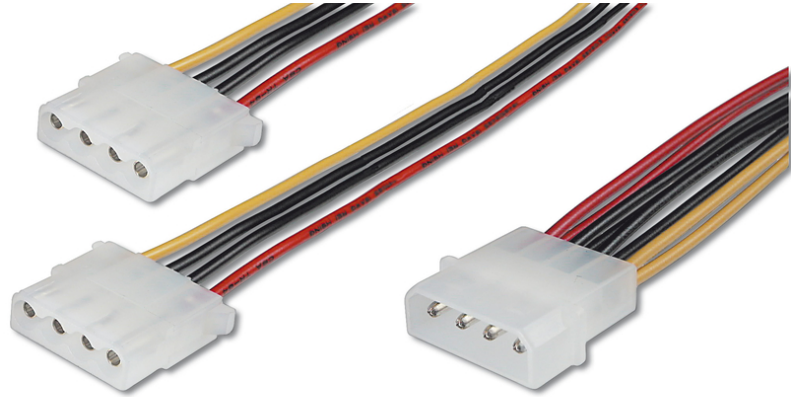

# DIGITUS Dahili Y güç kaynağı kablosu

AK-430400-002-M  
EAN 4016032325123

## Dahili Y güç kablosu 0,20 m, IDE - 2x IDE konektörü

Asla yeterli güç bağlantısına sahip olamazsınız. İster sürücüler, ister fanlar, aydınlatma veya diğer tüketiciler olsun, bu adaptör iki adet 13,3 cm (5,25") sürücü için güç kaynağı ünitesindeki bağlantıyı iki katına çıkarır.

## Güvenilir bağlantı ve güç kaynağı

- IDE fiş (13,4cm/5.25") <=> 2x IDE jak (13,4cm/5.25")

## Attributes

- AWG: 18
- Çeşitler: Dâhili Güç Kaynağı Kabloları
- Kapaklar: plastik
- Konektör 1: IDE (5,25 inç) elektrik fişi
- Konektör 2: 2 adet IDE (5,25 inç) güç jakı
- Renkli kablo: çeşitli
- Renkli konektör: şeffaf
- Tel malzemesi: CU
- Uzunluk: 0.2 m
- Koruma: Korumasız