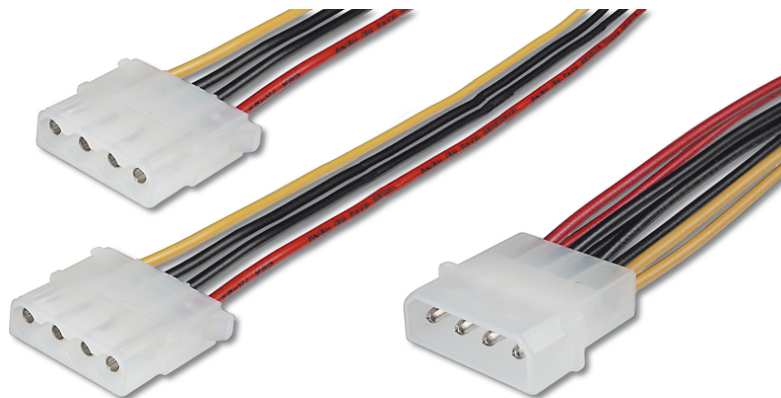

# DIGITUS Intern Y-strömkabel

AK-430400-002-M  
EAN 4016032325123

## Intern Y-strömkabel 0,20 m, IDE - 2x IDE-kontakt

Man kan aldrig ha tillräckligt med strömanslutningar. Oavsett om det gäller hårddiskar, fläktar, belysning eller andra förbrukare fördubblar denna adapter anslutningen på nätaggregatet för två 13,3 cm (5,25") hårddiskar.

### Säker anslutning och strömförsörjning

- IDE-kontakt (13,4 cm/5,25 tum) <=> 2x IDE-uttag (13,4 cm/5,25 tum)
- AWG: 18

- Färg kabel: olika
- Färg kontakt: transparent
- Kontakt 1: IDE (5,25") strömkontakt
- Kontakt 2: 2x IDE (5,25") eluttag
- Ledningsmaterial: CU
- Skydd: Plast
- Sortiment: Interna strömförsörjningskablar
- Längd: 0.2 m
- Skärmning: Oskärmad