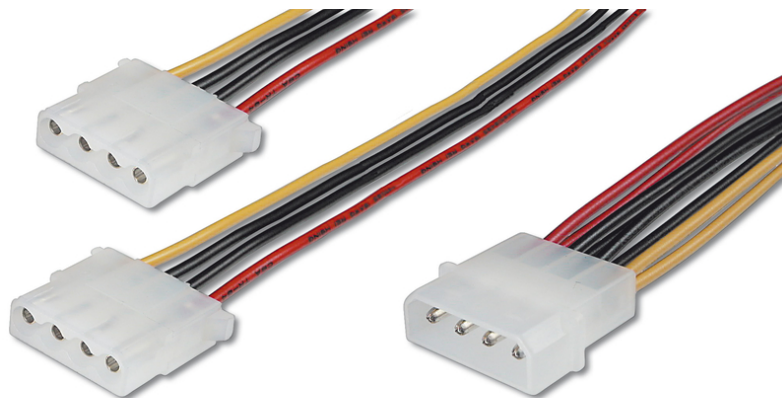

# DIGITUS Intern Y-strömkabel

AK-430400-002-M  
EAN 4016032325123

## Intern Y-strömkabel 0,20 m, IDE - 2x IDE-kontakt

Man kan aldrig ha tillräckligt med strömanslutningar. Oavsett om det gäller hårddiskar, fläktar, belysning eller andra förbrukare fördubblar denna adapter anslutningen på nätaggregatet för två 13,3 cm (5,25") hårddiskar.

### Säker anslutning och strömförsörjning

- IDE-kontakt (13,4 cm/5,25 tum) <=> 2x IDE-uttag (13,4 cm/5,25 tum)

### Attributes

- AWG: 18
- Färg kabel: olika
- Färg kontakt: transparent
- Kontakt 1: IDE (5,25") strömkontakt
- Kontakt 2: 2x IDE (5,25") eluttag
- Ledningsmaterial: CU
- Skydd: Plast
- Sortiment: Interna strömförsörjningskablar
- Längd: 0.2 m
- Skärmning: Oskärmad