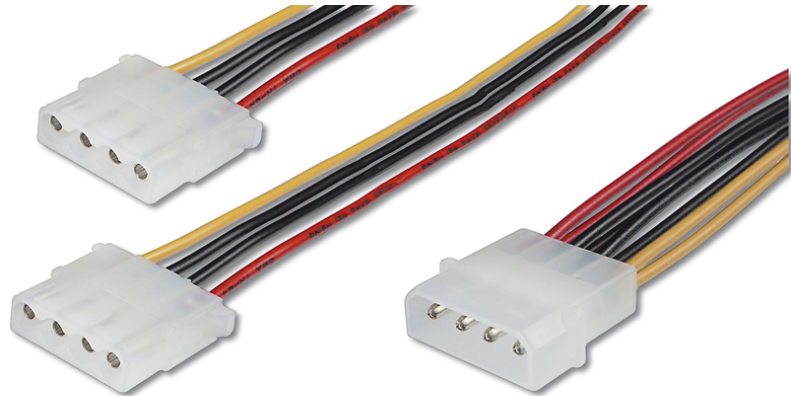

DIGITUS Interne Y-voedingskabel

AK-430400-002-M
EAN 4016032325123

Interne Y-voedingskabel 0,20 m, IDE - 2x IDE-connector

Je kunt nooit genoeg voedingsaansluitingen hebben. Of het nu gaat om schijven, ventilatoren, verlichting of andere verbruikers, deze adapter verdubbelt de aansluiting op de voeding voor twee 13,3 cm (5,25") schijven.

Veilige verbinding en voeding

- IDE-stekker (13,4 cm) <=> 2x IDE-aansluiting (13,4 cm)
- Adermateriaal: CU

- Assortiment: Interne voedingskabels
- AWG: 18
- Connector 1: IDE (5,25") voedingsstekker
- Connector 2: 2x IDE (5,25") voedingscontrastekker
- Gekleurde connector: transparant
- Kabelkleur: divers
- Kappen: kunststof
- Lengte: 0.2 m
- Afscherming: Niet afgeschermd