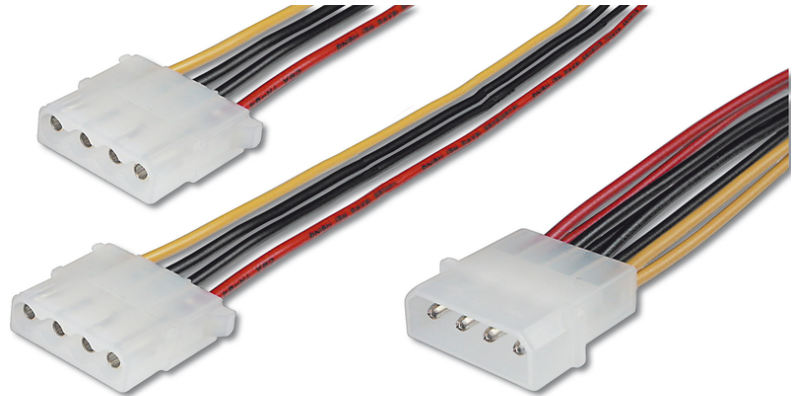

DIGITUS Interne Y-voedingskabel

AK-430400-002-M
EAN 4016032325123

Interne Y-voedingskabel 0,20 m, IDE - 2x IDE-connector

Je kunt nooit genoeg voedingsaansluitingen hebben. Of het nu gaat om schijven, ventilatoren, verlichting of andere verbruikers, deze adapter verdubbelt de aansluiting op de voeding voor twee 13,3 cm (5,25") schijven.

Veilige verbinding en voeding

- IDE-stekker (13,4 cm) <=> 2x IDE-aansluiting (13,4 cm)
- Adermateriaal: CU

- Assortiment: Interne voedingskabels
- AWG: 18
- Connector 1: IDE (5,25") voedingsstekker
- Connector 2: 2x IDE (5,25") voedingscontrastekker
- Gekleurde connector: transparant
- Kabelkleur: divers
- Kappen: kunststof
- Lengte: 0.2 m
- Afscherming: Niet afgeschermd