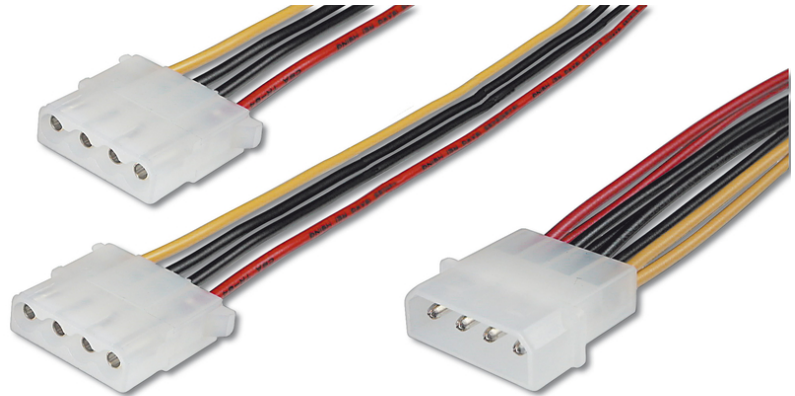

DIGITUS Cavo di alimentazione interno Y

AK-430400-002-M
EAN 4016032325123

Cavo di alimentazione interno a Y 0,20 m, IDE - 2x connettore IDE

Le connessioni di alimentazione non sono mai abbastanza. Che si tratti di unità, ventole, illuminazione o altre utenze, questo adattatore raddoppia la connessione sull'alimentatore per due unità da 13,3 cm (5,25").

Connessione e alimentazione sicure

- Spina IDE (13,4 cm/5,25 ") <=> 2x presa IDE (13,4 cm/5,25")
- Assortimento: Cavi per alimentazione interna

- AWG: 18
- Cappucci: plastica
- Colore cavo: vari
- Colore connettori: trasparente
- Connettore 1: Spina IDE (5,25")
- Connettore 2: 2 connettori jack di alimentazione IDE (5,25")
- Materiale fili: CU
- Lunghezza: 0.2 m
- Schermatura: Non schermato