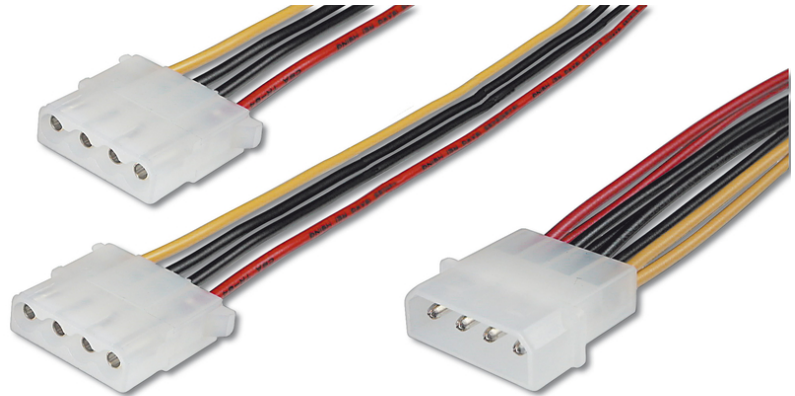

DIGITUS Câble d'alimentation interne en Y

AK-430400-002-M
EAN 4016032325123

Câble d'alimentation interne en Y 0.20m, IDE - 2x IDE mâle

On n'a jamais assez de prises de courant. Qu'il s'agisse de lecteurs, de ventilateurs, d'éclairage ou d'autres consommateurs, cet adaptateur double la connexion au bloc d'alimentation pour deux lecteurs de 13,3 cm (5,25").

Connexion et alimentation électrique sûres

- IDE mâle (13,4cm/5.25") <=> 2x IDE femelle (13,4cm/5.25")
- Assortiment: Câbles Alimentation interne

- AWG: 18
- Connecteur 1: Connecteur d'alimentation IDE (5,25")
- Connecteur 2: 2x connecteur d'alimentation IDE (5,25")
- Couleur du câble: divers
- Couleur du connecteur: transparent
- Matériau du conducteur: Cu
- Protection de contact: plastique
- Longueur: 0.2 m
- Blindage: Non blindé