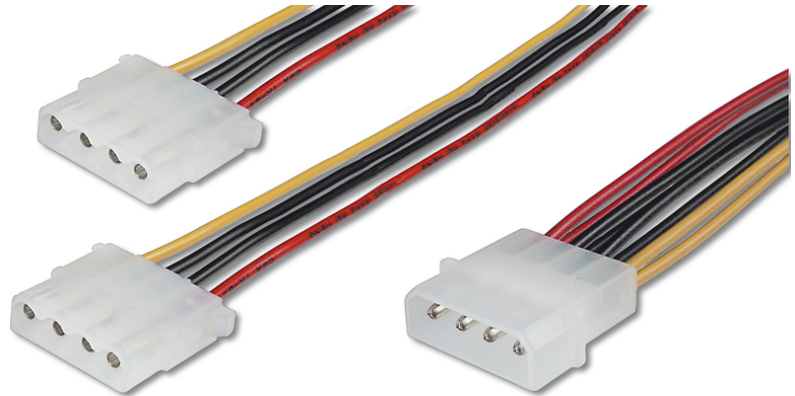

DIGITUS Cable de alimentación interna tipo Y

AK-430400-002-M
EAN 4016032325123

Cable de alimentación interno en Y 0,20 m, IDE - 2x conector IDE

Nunca se tienen suficientes conexiones de alimentación. Ya sean unidades, ventiladores, iluminación u otros consumidores, este adaptador duplica la conexión en la fuente de alimentación para dos unidades de 13,3 cm (5,25").

Conexión segura y fuente de alimentación

- Enchufe IDE (13,4 cm/5,25") <=> 2x zócalo IDE (13,4 cm/5,25")
- AWG: 18

- Color del cable: varios
- Conector 1: Conector macho de alimentación IDE (5,25")
- Conector 2: 2 conectores hembra de alimentación IDE (5,25")
- Conector de color: transparente
- Cubiertas: plástico
- Gama: Cables de suministro eléctrico interno
- Material del conductor: CU
- Longitud: 0.2 m
- Blindaje: Sin blindaje