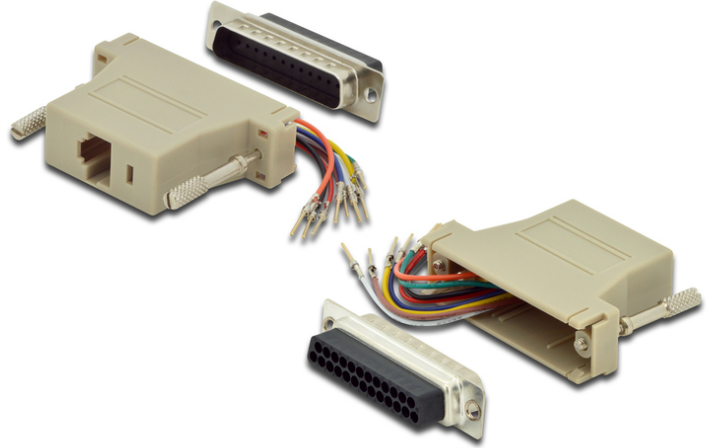

DIGITUS RS 232 adaptörü

AK-610518-000-I
EAN 4016032325116

Adapter, DB25, RJ45, Modular DB25 M, RJ45 F,
Kendi kendine montaj için RS 232 - RJ45 adaptörü
Serbest seçilebilir atama

- DSUB25, fiş <=> RJ45, soket
- DSUB, 25pin, altıgen vidalı
- Gövde PVC, renk bej
- Çeşitler: Seri ve Paralel Adaptörler