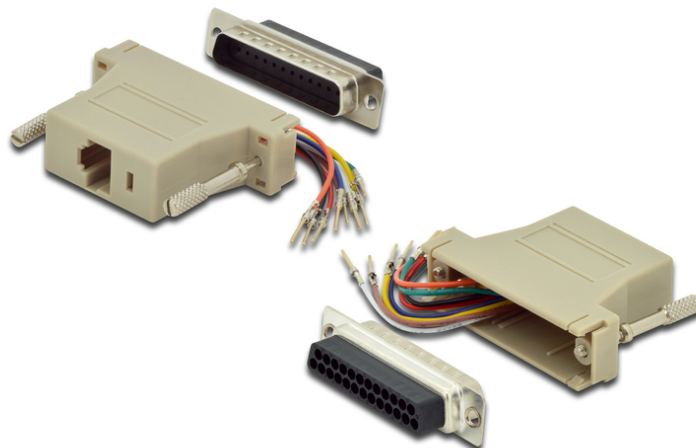

DIGITUS RS 232-adapter

AK-610518-000-I
EAN 4016032325116

Adapter, DB25, RJ45, Modular DB25 M, RJ45 F,

RS 232 till RJ45-adapter för självmontering

För självmontering

- DSUB25, kontakt <=> RJ45, uttag
- DSUB, 25-polig, med sexkantsskruvar
- Hölje PVC, färg beige
- Sortiment: Seriella och parallella adaptrar