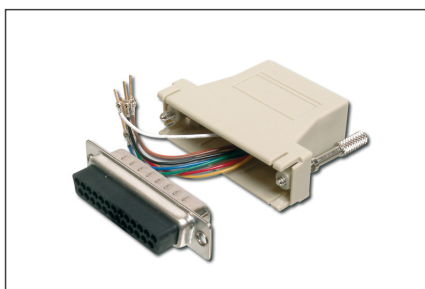

Adapter, DB25, RJ45, Modular DB25 M, RJ45 F,

RS 232 till RJ45-adapter för självmontering

För självmontering

- DSUB25, kontakt <=> RJ45, uttag
- DSUB, 25-polig, med sexkantsskruvar
- Hölje PVC, färg beige
- Sortiment: Seriella och parallella adaptrar

Logistics						
	Number (pcs)	Weight (kg)	Depth (cm)	Width (cm)	Height (cm)	cm³
Packaging Unit Carton	500	12.86	51.00	32.00	31.00	50,592.00
Packaging Unit Inside	10	0.26	4.00	16.00	16.00	1,024.00
Packaging Unit Single	1	0.03	2.00	6.00	8.50	102.00
Net single without Packaging	1	0.00	1.50	5.50	8.00	0.00

More images: