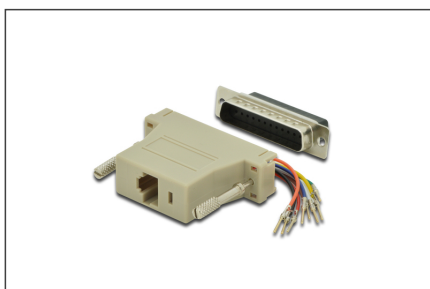

Adapter, DB25, RJ45, Modular DB25 M, RJ45 F,

RS 232 till RJ45-adapter för självmontering

För självmontering

- DSUB25, kontakt <=> RJ45, uttag
- DSUB, 25-polig, med sexkantsskruvar
- Hölje PVC, färg beige
- Sortiment: Seriella och parallella adaptrar

Logistics						
	Number (pcs)	Weight (kg)	Depth (cm)	Width (cm)	Height (cm)	cm³
Packaging Unit Carton	500	12.86	51.00	32.00	31.00	50,592.00
Packaging Unit Inside	10	0.26	4.00	16.00	16.00	1,024.00
Packaging Unit Single	1	0.03	2.00	6.00	8.50	102.00
Net single without Packaging	1	0.00	1.50	5.50	8.00	0.00

More images: