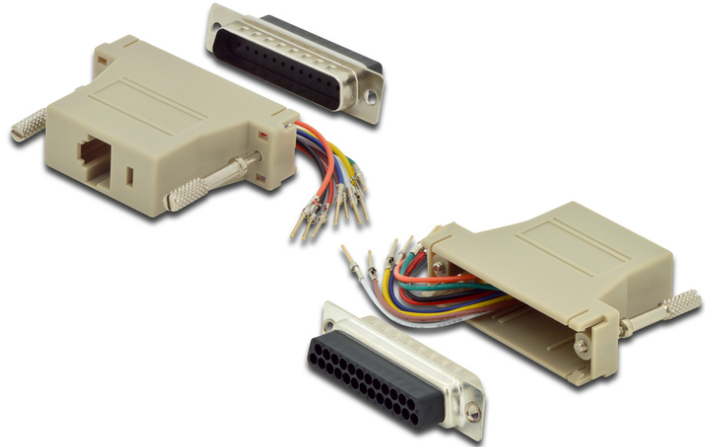

# DIGITUS RS 232 adapter

AK-610518-000-I  
 EAN 4016032325116

**Adapter, DB25, RJ45, Modular DB25 M, RJ45 F,**  
 RS 232 naar RJ45 adapter voor zelfmontage  
**Voor zelfassemblage**

- DSUB25, stekker <=> RJ45, aansluiting
- DSUB, 25pin, met zeskantenschroeven
- Behuizing PVC, kleur beige
- Assortiment: Serielle en parallele adapters