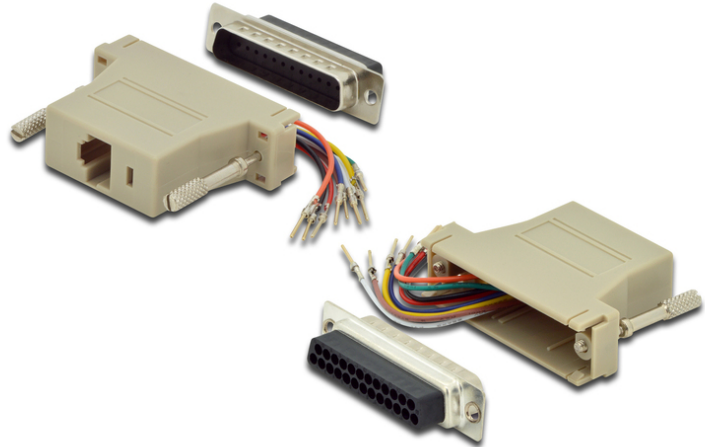

DIGITUS Adattatore RS 232

AK-610518-000-I
EAN 4016032325116

Adapter, DB25, RJ45, Modular DB25 M, RJ45 F,
Adattatore da RS 232 a RJ45 per l'autoassemblaggio
Assegnazione libera selezionabile

- DSUB25, spina <=> RJ45, presa
- DSUB, 25pin, con viti esagonali
- Alloggiamento in PVC, colore beige
- Assortimento: Adattatori seriali e paralleli