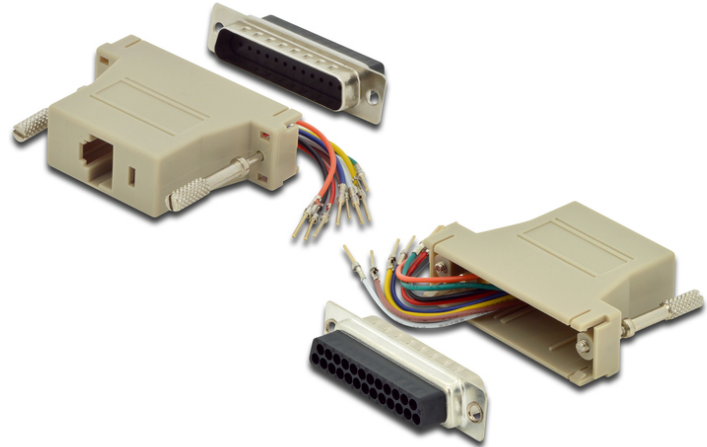

DIGITUS RS 232 adapter

AK-610518-000-I
 EAN 4016032325116

Adapter, DB25, RJ45, Modular DB25 M, RJ45 F,
 Adaptateur RS 232 vers RJ45 à assembler soi-même
Câblage selon vos besoins

- DSUB25, mâle <=> RJ45, femelle
- DSUB, 25pin, avec vis hexagonales
- boîtier en PVC, couleur beige
- Assortiment: Adaptateurs série et parallèle