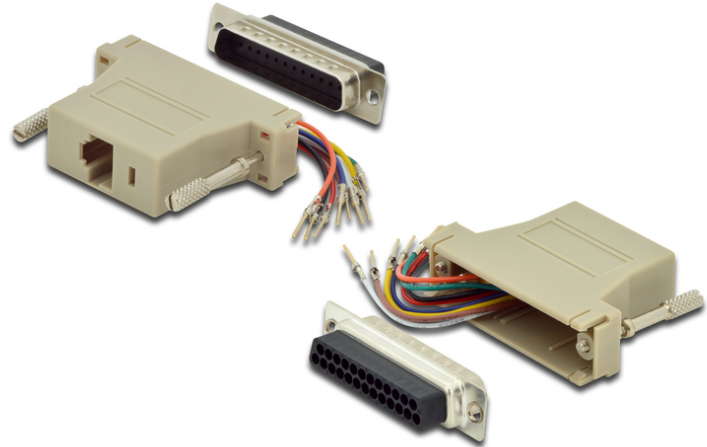

DIGITUS Adaptador RS 232

AK-610518-000-I
EAN 4016032325116

Adapter, DB25, RJ45, Modular DB25 M, RJ45 F,
Adaptador RS 232 a RJ45 para automontaje
Para el automontaje

- DSUB25, clavija <=> RJ45, zócalo
- DSUB, 25 patillas, con tornillos hexagonales
- Carcasa PVC, color beige
- Gama: Adaptadores serie y paralelos