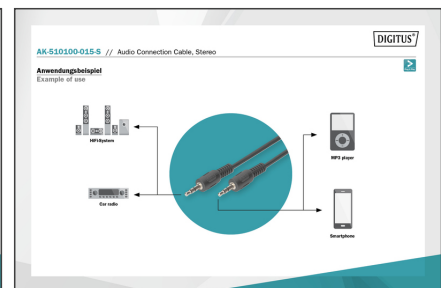

More images: