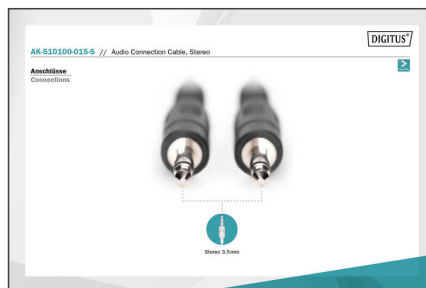

More images: