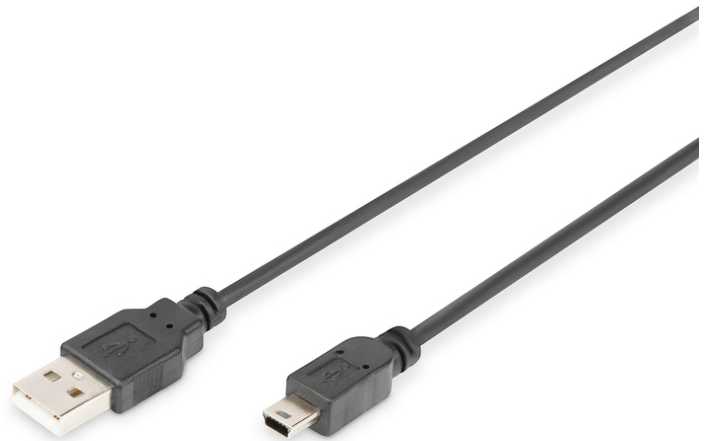

DIGITUS Câble de raccordement USB 2.0, type A vers Mini B

DB-300130-010-S
EAN 4016032323235

Câble de connexion USB 2.0, type A - mini B (5pin) mâle/femelle, 1.0m, conforme USB 2.0, noir

Pour connecter des périphériques USB externes avec une prise Mini B (5 broches), p. ex. des appareils photo numériques, des caméras d'action, des disques durs externes, des consoles de jeu ainsi que des appareils de navigation et des imprimantes à un hôte USB (p. ex. PC, ordinateur portable ou hub USB). Taux de transfert jusqu'à 480 Mbit/s (High Speed). Comme les câbles USB DIGITUS® sont compatibles avec tous les appareils et fabricants les plus courants, ce câble peut être utilisé de manière universelle. La longueur du câble de 1 m garantit un usage confortable.

Les câbles USB de DIGITUS® sont compatibles avec des appareils tels que les caméras numériques, les caméras d'action, les disques durs externes, les consoles de jeux ainsi que les appareils de navigation et les imprimantes dotés d'un connecteur Mini USB.

- Taux de transfert jusqu'à 480 Mbit/s (High Speed)
- Assortiment: Câbles USB
- Connecteur 1: Connecteur USB A
- Connecteur 2: Connecteur mini-USB B, 5 broches
- Connecteur Surface: plaqué nickel
- Couleur du câble: noir
- Couleur du connecteur: noir
- Norme USB: USB 2.0
- Protection de contact: moulé
- Longueur: 1 m