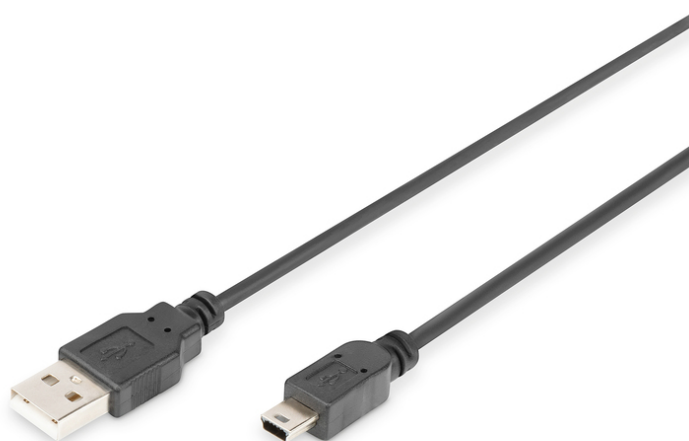

# DIGITUS Câble de raccordement USB 2.0, type A vers Mini B

DB-300130-010-S  
EAN 4016032323235

**Câble de connexion USB 2.0, type A - mini B (5pin) mâle/femelle, 1.0m, conforme USB 2.0, noir**

Pour connecter des périphériques USB externes avec une prise Mini B (5 broches), p. ex. des appareils photo numériques, des caméras d'action, des disques durs externes, des consoles de jeu ainsi que des appareils de navigation et des imprimantes à un hôte USB (p. ex. PC, ordinateur portable ou hub USB). Taux de transfert jusqu'à 480 Mbit/s (High Speed). Comme les câbles USB DIGITUS® sont compatibles avec tous les appareils et fabricants les plus courants, ce câble peut être utilisé de manière universelle. La longueur du câble de 1 m garantit un usage confortable.

**Les câbles USB de DIGITUS® sont compatibles avec des appareils tels que les caméras numériques, les caméras d'action, les disques durs externes, les consoles de jeux ainsi que les appareils de navigation et les imprimantes dotés d'un connecteur Mini USB.**

- Taux de transfert jusqu'à 480 Mbit/s (High Speed)
- Assortiment: Câbles USB
- Connecteur 1: Connecteur USB A
- Connecteur 2: Connecteur mini-USB B, 5 broches
- Connecteur Surface: plaqué nickel
- Couleur du câble: noir
- Couleur du connecteur: noir
- Norme USB: USB 2.0
- Protection de contact: moulé
- Longueur: 1 m