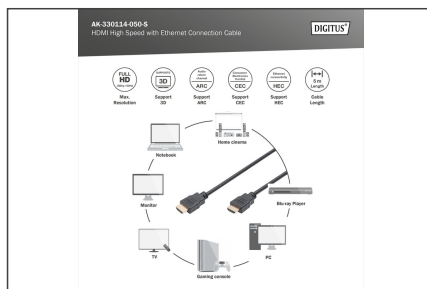

More images:

Safety notes

- When plugging and unplugging the cable, only grasp the plug and do not pull directly on the cable.
- Cables must not be kinked sharply or bent at tight angles, as this can damage the inner wires and lead to failures.