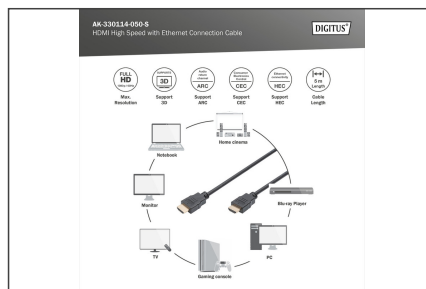

More images:

Safety notes

- When plugging and unplugging the cable, only grasp the plug and do not pull directly on the cable.
- Cables must not be kinked sharply or bent at tight angles, as this can damage the inner wires and lead to failures.