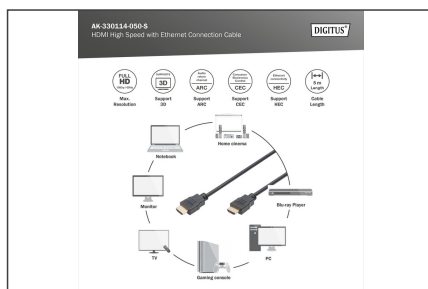

More images:

Safety notes

- Pak bij het aansluiten en loskoppelen van de kabel alleen de stekker vast en trek niet rechtstreeks aan de kabel.
- Kabels mogen niet te veel geknikt of gebogen worden, omdat dit de binnenste draden kan beschadigen en tot storingen kan leiden.