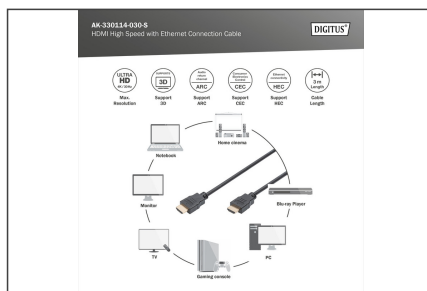

More images:

Safety notes

- Quando si collega e scollega il cavo, afferrare solo la spina e non tirare direttamente il cavo.