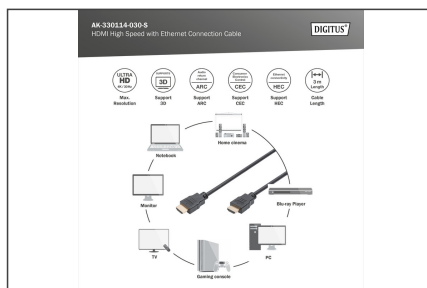

More images:

Safety notes

- Al enchufar y desenchufar el cable, sujete sólo el enchufe y no tire directamente del cable.