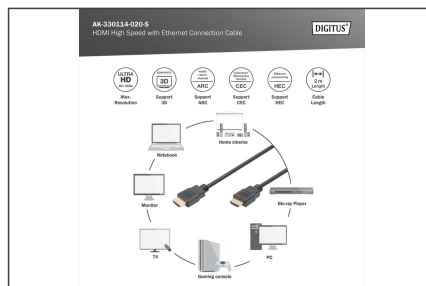

More images: