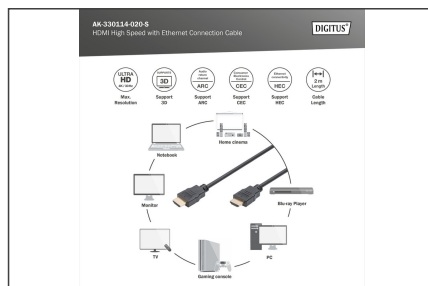

More images: