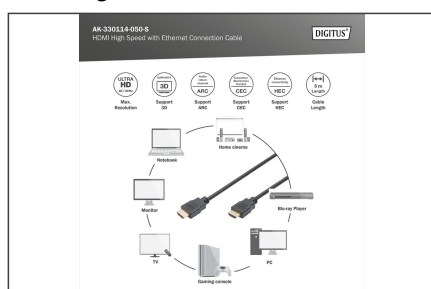

More images: