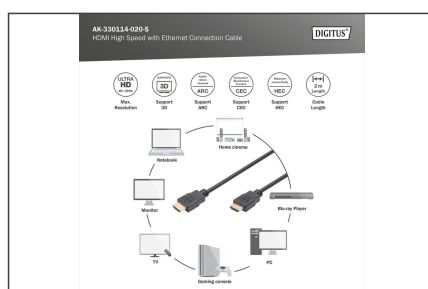

More images: