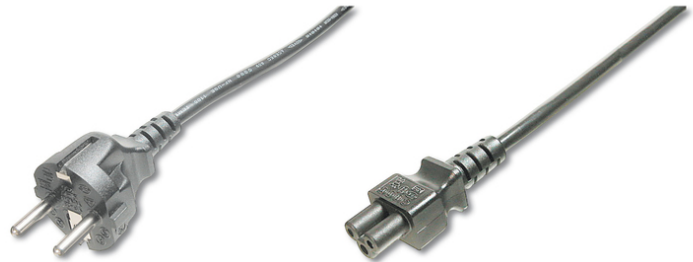

# DIGITUS Cavo di alimentazione tedesco

AK-440115-008-S  
 EAN 4016032322948

**Cavo di collegamento alla rete, CEE 7/7 (tipo F) - C5 St/Bu, 0,75 m, H05VV-F3G 0,75 mmq, nero**

Questo cavo di alimentazione, noto anche come connettore "Micky Mouse" o "Shamrock", è utilizzato per collegare un laptop o un adattatore di alimentazione alla presa di alimentazione tedesca (spina).

**Omologazione tedesca**

- Assortimento: Cavi di connessione del dispositivo
- Capacità di carico corrente: 250V/10A
- Cappucci: stampato

- Colore cavo: nero
- Colore connettori: nero
- Connettore 1: Spina Schuko (CEE 7/7)
- Connettore 2: Connettore jack IEC C5
- Imballaggio: Busta in plastica
- Materiale fili: CU
- Sezione trasversale cavo: 0,75mm<sup>2</sup>
- Standard del cavo: H05 VV F3G
- Superficie di contatto: placcata in nichel
- Lunghezza: 0.75 m
- Schermatura: Non schermato