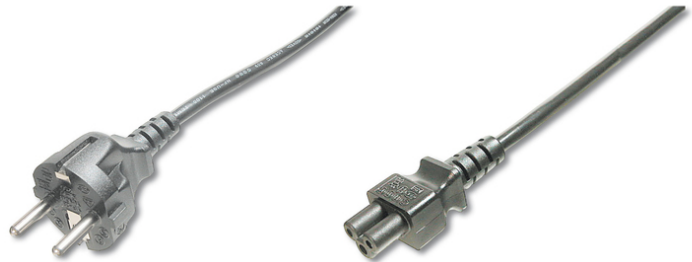

DIGITUS Cordon d'alimentation

AK-440115-008-S
EAN 4016032322948

Câble d'alimentation, CEE 7/7 (type F) - C5 St/Bu, 0,75m, H05VV-F3G 0.75qmm, sw

Ce cordon d'alimentation, également appelé câble d'alimentation avec « Mickey Mouse » ou « câble en trèfle », sert au raccordement d'un laptop ou d'un bloc d'alimentation à l'installation électrique domestique (prise femelle).

Approbation allemande

- Assortiment: Câbles de raccordement des appareils
- Capacité électrique: 250 V / 10 A
- Connecteur 1: Connecteur Schuko (CEE 7/7)

- Connecteur 2: Connecteur IEC C5
- Connecteur Surface: plaqué nickel
- Couleur du câble: noir
- Couleur du connecteur: noir
- Coupe transversale du conducteur: 0,75 mm²
- Emballage: Polybag
- Matériau du conducteur: Cu
- Norme de câble: H05 VV F3G
- Protection de contact: moulé
- Longueur: 0.75 m
- Blindage: Non blindé