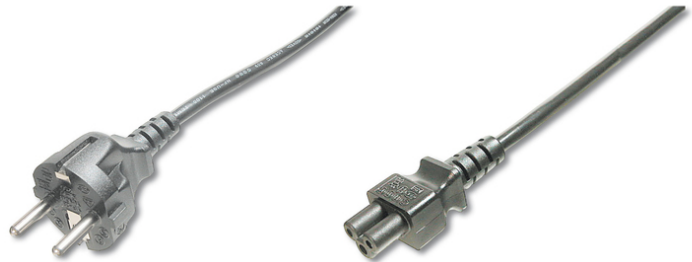

DIGITUS Deutsches Netzanschlusskabel

AK-440115-008-S
EAN 4016032322948

Netzanschlusskabel, CEE 7/7 (Typ-F) - C5 St/Bu, 0,75m, H05VV-F3G 0.75qmm, sw

Dieses Netzkabel, auch als Stromkabel mit „Micky Maus“- oder „Kleeblatt“-Stecker bekannt, dient zum Anschluss eines Laptops oder Netzteils an das deutsche Hausstromnetz (Steckdose).

Entspricht den deutschen Richtlinien

- Adern Material: CU
- Adern-Querschnitt: 0,75 qmm
- Anschluss 1: CEE 7/7 (Typ-F)(CEE 7/7), Stecker
- Anschluss 2: IEC C5, Buchse

- Farbe Anschlüsse: schwarz
- Farbe Kabel: schwarz
- Haube: vergossen
- Kabel-Norm: H05 VV F3G
- Kontaktoberfläche: vernickelt
- Sortiment: Geräteanschlusskabel
- Strombelastbarkeit: 250V/10A
- Verpackung: Polybag
- Länge: 0.75 m
- Schirmung: ungeschirmt