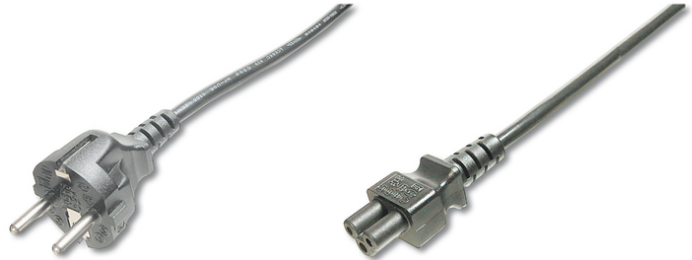

DIGITUS Cavo di alimentazione tedesco

AK-440115-012-S
EAN 4016032322788

Cavo di collegamento alla rete, CEE 7/7 (tipo F) - C5 St/Bu, 1,2 m, H05VV-F3G 0,75 mmq, nero

Questo cavo di alimentazione, noto anche come connettore "Micky Mouse" o "Shamrock", è utilizzato per collegare un laptop o un adattatore di alimentazione alla presa di alimentazione tedesca (spina).

Omologazione tedesca

- Assortimento: Cavi di connessione del dispositivo
- Capacità di carico corrente: 250V/10A
- Cappucci: stampato

- Colore cavo: nero
- Colore connettori: nero
- Connettore 1: Spina Schuko (CEE 7/7)
- Connettore 2: Connettore jack IEC C5
- Imballaggio: Busta in plastica
- Materiale fili: CU
- Sezione trasversale cavo: 0,75mm²
- Standard del cavo: H05 VV F3G
- Superficie di contatto: placcata in nichel
- Lunghezza: 1.2 m
- Schermatura: Non schermato