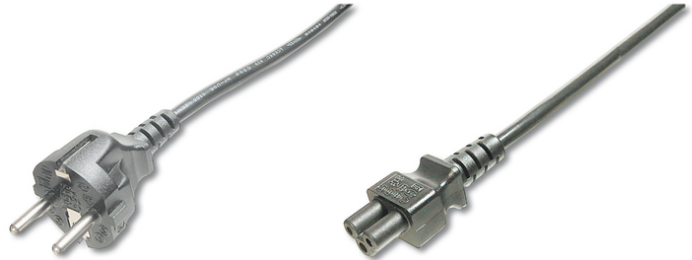

DIGITUS Cordon d'alimentation

AK-440115-012-S
EAN 4016032322788

Câble d'alimentation, CEE 7/7 (type F) - C5 St/Bu, 1.2m, H05VV-F3G 0.75qmm, sw

Ce cordon d'alimentation, également appelé câble d'alimentation avec « Mickey Mouse » ou « câble en trèfle », sert au raccordement d'un laptop ou d'un bloc d'alimentation à l'installation électrique domestique (prise femelle).

Approbation allemande

- Assortiment: Câbles de raccordement des appareils
- Capacité électrique: 250 V / 10 A
- Connecteur 1: Connecteur Schuko (CEE 7/7)

- Connecteur 2: Connecteur IEC C5
- Connecteur Surface: plaqué nickel
- Couleur du câble: noir
- Couleur du connecteur: noir
- Coupe transversale du conducteur: 0,75 mm²
- Emballage: Polybag
- Matériau du conducteur: Cu
- Norme de câble: H05 VV F3G
- Protection de contact: moulé
- Longueur: 1.2 m
- Blindage: Non blindé