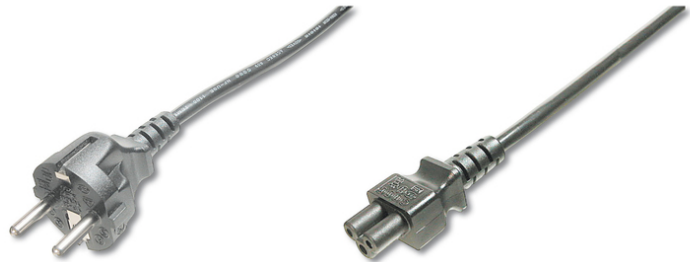

DIGITUS Deutsches Netzanschlusskabel

AK-440115-012-S
 EAN 4016032322788

Netzanschlusskabel, CEE 7/7 (Typ-F) - C5 St/Bu, 1.2m, H05VV-F3G 0.75qmm, sw

Dieses Netzkabel, auch als Stromkabel mit „Micky Maus“- oder „Kleeblatt“-Stecker bekannt, dient zum Anschluss eines Laptops oder Netzteils an das deutsche Hausstromnetz (Steckdose).

Entspricht den deutschen Richtlinien

- Adern Material: CU
- Adern-Querschnitt: 0,75 qmm
- Anschluss 1: CEE 7/7 (Typ-F)(CEE 7/7), Stecker
- Anschluss 2: IEC C5, Buchse

- Farbe Anschlüsse: schwarz
- Farbe Kabel: schwarz
- Haube: vergossen
- Kabel-Norm: H05 VV F3G
- Kontaktoberfläche: vernickelt
- Sortiment: Geräteanschlusskabel
- Strombelastbarkeit: 250V/10A
- Verpackung: Polybag
- Länge: 1.2 m
- Schirmung: ungeschirmt