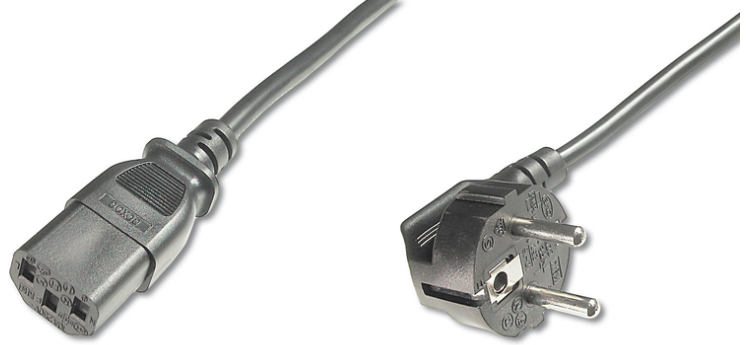

DIGITUS Şebeke bağlantı kablosu

AK-440109-008-S
EAN 4016032322757

Şebeke bağlantı kablosu, CEE 7/7 (F tipi) 90Ø gew.- C13 St/Bu, 0,75 m, H05VV-F3G 0,75qmm, siyah

Bu güç kablosu, bir PC veya monitörün ev içi elektrik şebekesine (priz) bağlanması için kullanılır.

Alman Onayı

- Akım yükü kapasitesi: 250 V/10 A
- Çeşitler: Cihaz Bağlantı Kabloları
- İletken kesiti: 0,75 qmm
- Kablo standardı: H05 VV F3G

- Kapaklar: kalıplanmış
- Konektör 1: Schuko (CEE 7/7), fiş
- Konektör 2: IEC C13, jak
- Konektör yüzeyi: nikel kaplama
- Paket: Polietilen Torba
- Renkli kablo: siyah
- Renkli konektör: siyah
- Tel malzemesi: CU
- Uzunluk: 0.75 m
- Koruma: Korumasız