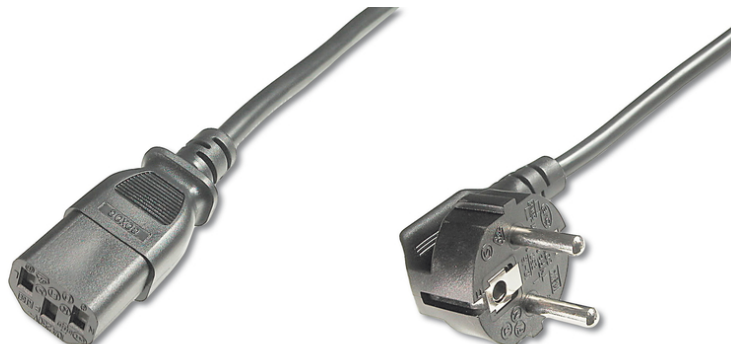

DIGITUS Cavo di collegamento all'alimentazione

AK-440109-008-S
EAN 4016032322757

Cavo di collegamento alla rete, CEE 7/7 (tipo F) 900 gew.- C13 St/Bu, 0,75 m, H05VV-F3G 0,75 mmq, nero

Questo cavo di alimentazione è utilizzato per collegare un PC o dei monitor alla rete elettrica (spina).

Omologazione tedesca

Attributes

- Assortimento: Cavi di connessione del dispositivo
- Capacità di carico corrente: 250V/10A
- Cappucci: stampato

- Colore cavo: nero
- Colore connettori: nero
- Connettore 1: Spina Schuko (CEE 7/7)
- Connettore 2: Connettore jack IEC C13
- Imballaggio: Busta in plastica
- Materiale fili: CU
- Sezione trasversale cavo: 0,75mm²
- Standard del cavo: H05 VV F3G
- Superficie di contatto: placcata in nichel
- Lunghezza: 0.75 m
- Schermatura: Non schermato