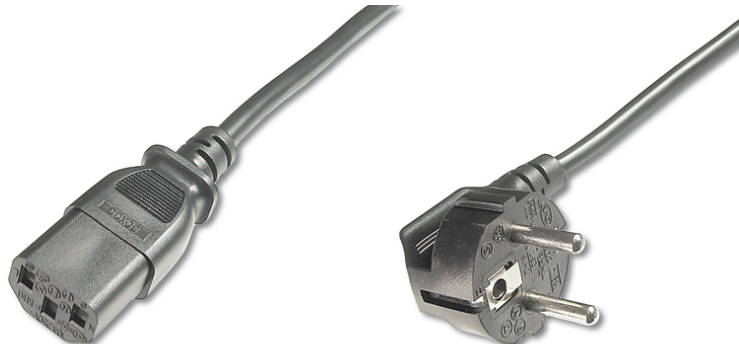

DIGITUS Netzanschlusskabel

AK-440109-008-S
EAN 4016032322757

Netzanschlusskabel, CEE 7/7 (Typ-F) 90° gew.- C13 St/Bu, 0,75m, H05VV-F3G 0.75qmm, schwarz

Dieses Netzkabel dient zum Anschluss eines PCs oder Monitors an das Hausstromnetz (Steckdose).

Entspricht den deutschen Richtlinien

- Adern Material: CU
- Adern-Querschnitt: 0,75 qmm
- Anschluss 1: CEE 7/7 (Typ-F)(CEE 7/7), Stecker
- Anschluss 2: IEC C13, Buchse

- Farbe Anschlüsse: schwarz
- Farbe Kabel: schwarz
- Haube: vergossen
- Kabel-Norm: H05 VV F3G
- Kontaktoberfläche: vernickelt
- Sortiment: Geräteanschlusskabel
- Strombelastbarkeit: 250V/10A
- Verpackung: Polybag
- Länge: 0.75 m
- Schirmung: ungeschirmt