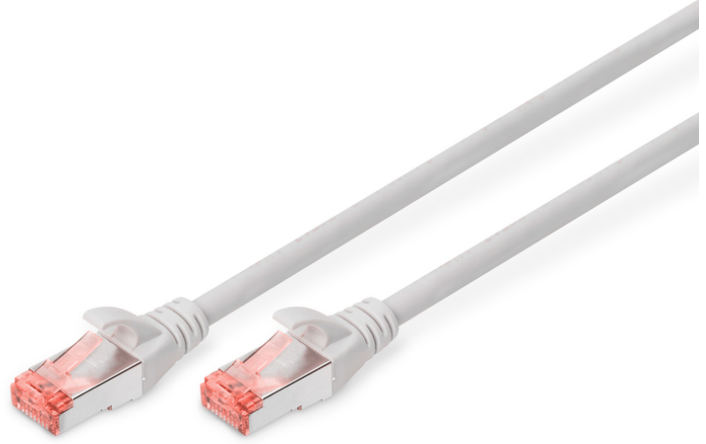

# DIGITUS CAT 6 S/FTP ara bağlantı noktası

DK-1644-150  
EAN 4016032322290

## CAT 6 S-FTP bağlantı kablosu, bakır, LSZH AWG 27/7, uzunluk 15 m, gri renk

DIGITUS® Kategori 6 Sınıf E ek kabloları, ISO/IEC 11801 ve DIN EN 50173 CAT 6 standardı uyarınca imal edilmekte ve test edilmektedir. Kablo tesisatının ISO & EN Channel spesifikasyonuna uygun olduğunu garanti etmektedir ve DIGITUS® CAT 6 kablolarında harika performans sunmaktadır. Performansı 250 MHz'e kadar test edilmiştir, örneğin yakında konuşma gibi performans özellikleri ("NEXT") dahil. DIGITUS® ek kabloları, çeşitli kullanım alanlarındaki tüm gereksinimleri tam anlamıyla karşılamak için özel olarak geliştirilmiştir. Her kabloda gerilim önleyicili, püskürtmeli kırılmaya karşı koruma kılıfı bulunmaktadır. Kılıfta ayrıca kabloların takılmasını ve yerleşme kolunun konektörden kopmasını önleyen bir yerleşme kolu koruması bulunmaktadır. Konektörün kırmızı rengi sayesinde Kategori 6'nın kolayca teşhisi mümkündür.

**Ağınız için mükemmel performans ve bağlantı kalitesi.**

- 2x RJ45 konektör (8P8C)
- Kırılmaya karşı korumalı, gerginlik azaltıcı ve tespit mandalı koruyucu başlıklar
- Muhafaza üzerinde uzunluk tanımı
- İç iletken: Bakır (Cu)
- Konektör 1: Modüler RJ45 (8/8) fiş
- Konektör 2: Modüler RJ45 (8/8) fiş
- Paket: DIGITUS Polietilen Torba
- Yapılandırma: 1:1
- Kategori: CAT 6
- Koruma: S-FTP, metal folyo ve örgü korumalı çiftler
- Uzunluk: 15 m
- Renk: gri
- İnce Versiyon: no
- Kılıf: LSOH
- Yapı: 4 adet 2 AWG 27/7, bükümlü çift