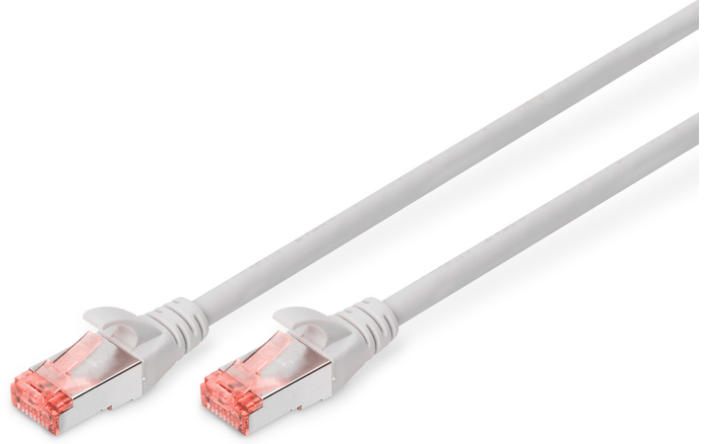

DIGITUS CAT 6 S/FTP ara bağlantı noktası

DK-1644-150
EAN 4016032322290

CAT 6 S-FTP bağlantı kablosu, bakır, LSZH AWG 27/7, uzunluk 15 m, gri renk

DIGITUS® Kategori 6 Sınıf E ek kabloları, ISO/IEC 11801 ve DIN EN 50173 CAT 6 standardı uyarınca imal edilmekte ve test edilmektedir. Kablo tesisatının ISO & EN Channel spesifikasyonuna uygun olduğunu garanti etmektedir ve DIGITUS® CAT 6 kablolarında harika performans sunmaktadır. Performansı 250 MHz'e kadar test edilmiştir, örneğin yakında konuşma gibi performans özellikleri ("NEXT") dahil. DIGITUS® ek kabloları, çeşitli kullanım alanlarındaki tüm gereksinimleri tam anlamıyla karşılamak için özel olarak geliştirilmiştir. Her kabloda gerilim önleyicili, püskürtmeli kırılmaya karşı koruma kılıfı bulunmaktadır. Kılıfta ayrıca kabloların takılmasını ve yerleşme kolunun konektörden kopmasını önleyen bir yerleşme kolu koruması bulunmaktadır. Konektörün kırmızı rengi sayesinde Kategori 6'nın kolayca teşhisi mümkündür.

Ağınız için mükemmel performans ve bağlantı kalitesi.

- 2x RJ45 konektör (8P8C)
- Kırılmaya karşı korumalı, gerginlik azaltıcı ve tespit mandalı koruyuculu başlıklar
- Muhafaza üzerinde uzunluk tanımı
- İç iletken: Bakır (Cu)
- Konektör 1: Modüler RJ45 (8/8) fiş
- Konektör 2: Modüler RJ45 (8/8) fiş
- Paket: DIGITUS Polietilen Torba
- Yapılandırma: 1:1
- Kategori: CAT 6
- Koruma: S-FTP, metal folyo ve örgü korumalı çiftler
- Uzunluk: 15 m
- Renk: gri
- İnce Versiyon: no
- Kılıf: LSOH
- Yapı: 4 adet 2 AWG 27/7, bükümlü çift