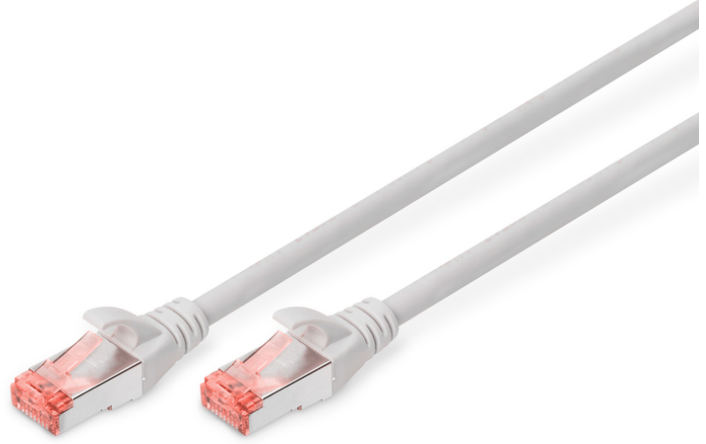

DIGITUS CAT 6 S/FTP ara bağlantı noktası

DK-1644-150
EAN 4016032322290

CAT 6 S-FTP bağlantı kablosu, bakır, LSZH AWG 27/7, uzunluk 15 m, gri renk

DIGITUS® Kategori 6 Sınıf E ek kabloları, ISO/IEC 11801 ve DIN EN 50173 CAT 6 standardı uyarınca imal edilmekte ve test edilmektedir. Kablo tesisatının ISO & EN Channel spesifikasyonuna uygun olduğunu garanti etmektedir ve DIGITUS® CAT 6 kablolarında harika performans sunmaktadır. Performansı 250 MHz'e kadar test edilmiştir, örneğin yakında konuşma gibi performans özellikleri ("NEXT") dahil. DIGITUS® ek kabloları, çeşitli kullanım alanlarındaki tüm gereksinimleri tam anlamıyla karşılamak için özel olarak geliştirilmiştir. Her kabloda gerilim önleyicili, püskürtmeli kırılmaya karşı koruma kılıfı bulunmaktadır. Kılıfta ayrıca kabloların takılmasını ve yerleşme kolunun konektörden kopmasını önleyen bir yerleşme kolu koruması bulunmaktadır. Konektörün kırmızı rengi sayesinde Kategori 6'nın kolayca teşhisi mümkündür.

Ağınız için mükemmel performans ve bağlantı kalitesi.

- 2x RJ45 konektör (8P8C)
- Kırılmaya karşı korumalı, gerginlik azaltıcı ve tespit mandalı koruyuculu başlıklar
- Muhafaza üzerinde uzunluk tanımı
- İç iletken: Bakır (Cu)
- Konektör 1: Modüler RJ45 (8/8) fiş
- Konektör 2: Modüler RJ45 (8/8) fiş
- Paket: DIGITUS Polietilen Torba
- Yapılandırma: 1:1
- Kategori: CAT 6
- Koruma: S-FTP, metal folyo ve örgü korumalı çiftler
- Uzunluk: 15 m
- Renk: gri
- İnce Versiyon: no
- Kılıf: LSOH
- Yapı: 4 adet 2 AWG 27/7, bükümlü çift
- Flat Version: no