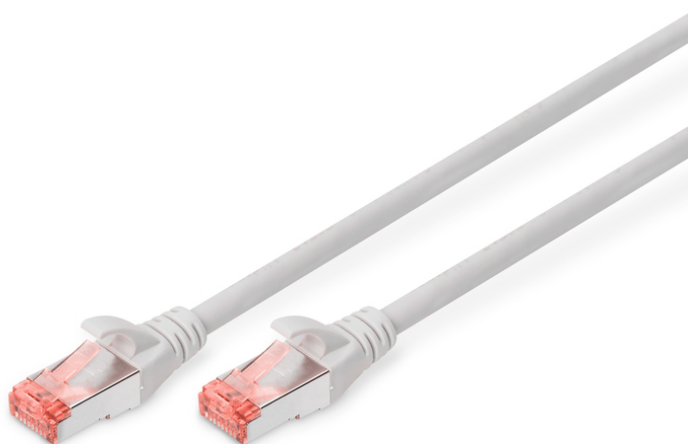

# DIGITUS CAT 6 S/FTP patch cord

DK-1644-150  
EAN 4016032322290

**CAT 6 S-FTP patch cord, Cu, LSZH AWG 27/7, length 15 m, color grey**

Соединительные кабели DIGITUS® категории 6 класса E производятся и испытываются в соответствии с требованиями ISO/IEC 11801 и стандарта DIN EN 50173 CAT 6. Гарантия соответствия кабельного соединения требованиям спецификации ISO&EN, а также наличие превосходных функциональных характеристик кабельного соединения DIGITUS® CAT 6. Испытание производительности производилось до 250 МГц, включая такие функциональные характеристики, как например, перекрёстные помехи на ближнем конце («NEXT»). Соединительные кабели DIGITUS® разработаны специально с целью удовлетворения любых требований для всевозможного использования в различных сферах. Каждый кабель оснащен опрессованной гильзой с защитой от излома, с кабельным вводом. Гильза имеет также предохранитель стопорного рычага, который препятствует залипанию кабелей и одновременно предохраняет от отламывания стопорного рычага от разъема. Простая идентификация кабеля категории 6 благодаря наличию

разъема красного цвета.

**Отличная производительность и качество связи для Вашей сети.**

- 2 разъема RJ45 (8P8C)
- Колпачки с защитой от излома, натяжения и перегиба
- Метки длины на оболочке
- Внутренний проводник: Медь (Cu)
- Configuration: 1:1
- Connector 1: Modular RJ45 (8/8) plug
- Connector 2: Modular RJ45 (8/8) plug
- Packaging: DIGITUS Polybag
- Category: CAT 6
- Shielding: S-FTP, pairs in metal foil and braid shielding
- Length: 15 m
- Color: grey
- Jacket: LSOH
- Slim Version: no
- Structure: 4 x 2 AWG 27/7, twisted pair