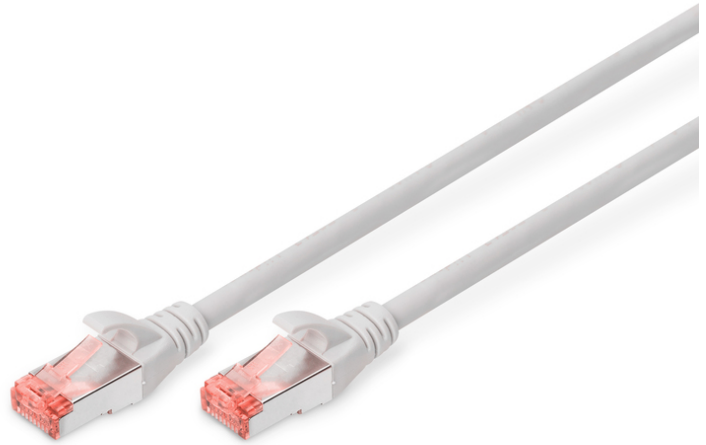

# DIGITUS Cable de conexión CAT 6 S/FTP

**DK-1644-150**  
**EAN 4016032322290**

**Cable de conexión S-FTP CAT 6, cobre, LSZH AWG 27/7, longitud 15 m, color gris**

Los cables de conexión DIGITUS® categoría 6 clase E se fabrican y verifican conforme a las normas ISO/IEC 11801 y DIN EN 50173 CAT 6. Garantizan que la instalación de del cable cumple las especificaciones de la ISO & EN Channel y ofrecen un rendimiento sobresaliente en el cableado DIGITUS® CAT 6. Se ha verificado el rendimiento hasta 250 MHz, incluidas características como por ejemplo la paradifonía ("NEXT"). Los cables de conexión DIGITUS® han sido específicamente desarrollados para cumplir totalmente todos los requisitos en todos los sectores de utilización. Todos los cables están equipados con una envoltura de protección anti dobleces inyectada con descarga de presión. La envoltura dispone además de una protección de pestaña de retención que evita que se enganche el cable y que se rompa la pestaña de retención del conector. La categoría 6 se puede identificar fácilmente gracias al color rojo del conector.

**Optimiza el rendimiento y la calidad de las conexiones de su red.**

- 2 conectores RJ45 (8P8C)
- Cubierta con protección contra dobleces, sujetacables y protección contra tirones
- Marcas de longitud en la funda
- Conductor interior: Cobre (Cu)
- Conector 1: Conector macho modular RJ45 (8/8)
- Conector 2: Conector macho modular RJ45 (8/8)
- Configuración: 1:1
- Embalaje: Bolsa de polietileno DIGITUS
- Categoría: CAT 6
- Blindaje: S-FTP, pares blindados con lámina metálica y trenzado
- Longitud: 15 m
- Color: gris
- Envoltura: LSOH
- Estructura: 4 x 2 AWG 27/7, par trenzado
- Versión delgada: no