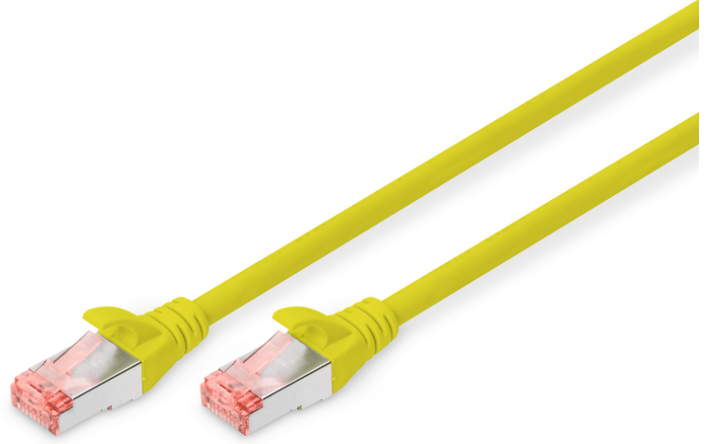

DIGITUS CAT 6 S/FTP ara bağlantı noktası

DK-1644-100/Y
EAN 4016032322276

CAT 6 S-FTP bağlantı kablosu, bakır, LSZH AWG 27/7, uzunluk 10 m, sarı renk

DIGITUS® Kategori 6 Sınıf E ek kabloları, ISO/IEC 11801 ve DIN EN 50173 CAT 6 standardı uyarınca imal edilmekte ve test edilmektedir. Kablo tesisatının ISO & EN Channel spesifikasyonuna uygun olduğunu garanti etmektedir ve DIGITUS® CAT 6 kablolarında harika performans sunmaktadır. Performansı 250 MHz'e kadar test edilmiştir, örneğin yakında konuşma gibi performans özellikleri ("NEXT") dahil. DIGITUS® ek kabloları, çeşitli kullanım alanlarındaki tüm gereksinimleri tam anlamıyla karşılamak için özel olarak geliştirilmiştir. Her kabloda gerilim önleyicili, püskürtmeli kırılmaya karşı koruma kılıfı bulunmaktadır. Kılıfta ayrıca kabloların takılmasını ve yerleşme kolunun konektörden kopmasını önleyen bir yerleşme kolu koruması bulunmaktadır. Konektörün kırmızı rengi sayesinde Kategori 6'nın kolayca teşhisi mümkündür.

Ağınız için mükemmel performans ve bağlantı kalitesi.

- 2x RJ45 konektör (8P8C)
- Yeni Tasarımlı fiş
- Bükülme korumalı ve gerginlik azaltıcı başlıklar
- Muhafaza üzerinde uzunluk tanımı
- İç iletken: Bakır (Cu)
- Konektör 1: Modüler RJ45 (8/8) fiş
- Konektör 2: Modüler RJ45 (8/8) fiş
- Paket: DIGITUS Polietilen Torba
- Yapılandırma: 1:1
- Kategori: CAT 6
- Koruma: S-FTP, metal folyo ve örgü korumalı çiftler
- Uzunluk: 10 m
- Renk: sarı
- İnce Versiyon: no
- Kılıf: LSOH
- Yapı: 4 adet 2 AWG 27/7, bükümlü çift
- Flat Version: no