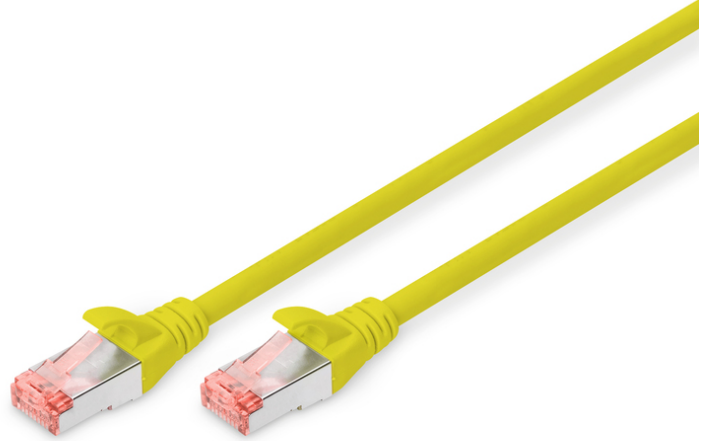

# DIGITUS CAT 6 S/FTP ara bağlantı noktası

DK-1644-100/Y  
EAN 4016032322276

## CAT 6 S-FTP bağlantı kablosu, bakır, LSZH AWG 27/7, uzunluk 10 m, sarı renk

DIGITUS® Kategori 6 Sınıf E ek kabloları, ISO/IEC 11801 ve DIN EN 50173 CAT 6 standardı uyarınca imal edilmekte ve test edilmektedir. Kablo tesisatının ISO & EN Channel spesifikasyonuna uygun olduğunu garanti etmektedir ve DIGITUS® CAT 6 kablolarında harika performans sunmaktadır. Performansı 250 MHz'e kadar test edilmiştir, örneğin yakında konuşma gibi performans özellikleri ("NEXT") dahil. DIGITUS® ek kabloları, çeşitli kullanım alanlarındaki tüm gereksinimleri tam anlamıyla karşılamak için özel olarak geliştirilmiştir. Her kabloda gerilim önleyicili, püskürtmeli kırılmaya karşı koruma kılıfı bulunmaktadır. Kılıfta ayrıca kabloların takılmasını ve yerleşme kolunun konektörden kopmasını önleyen bir yerleşme kolu koruması bulunmaktadır. Konektörün kırmızı rengi sayesinde Kategori 6'nın kolayca teşhisi mümkündür.

**Ağınız için mükemmel performans ve bağlantı kalitesi.**

- 2x RJ45 konektör (8P8C)
- Yeni Tasarımlı fiş
- Bükülme korumalı ve gerginlik azaltıcı başlıklar
- Muhafaza üzerinde uzunluk tanımı
- İç iletken: Bakır (Cu)
- Konektör 1: Modüler RJ45 (8/8) fiş
- Konektör 2: Modüler RJ45 (8/8) fiş
- Paket: DIGITUS Polietilen Torba
- Yapılandırma: 1:1
- Kategori: CAT 6
- Koruma: S-FTP, metal folyo ve örgü korumalı çiftler
- Uzunluk: 10 m
- Renk: sarı
- İnce Versiyon: no
- Kılıf: LSOH
- Yapı: 4 adet 2 AWG 27/7, bükümlü çift