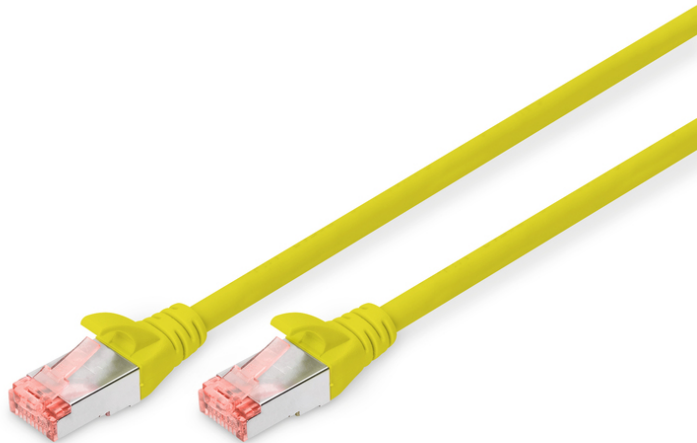

DIGITUS CAT 6 S/FTP verbindingskabel

DK-1644-100/Y
EAN 4016032322276

CAT 6 S-FTP patchkabel, koper, LSZH AWG 27/7, lengte 10 m, kleur geel

De DIGITUS® categorie 6 klasse E patchkabels worden geproduceerd volgens en getest naar ISO/IEC 11801 en DIN EN 50173 CAT 6 standaarden. Een kabelinstallatie die aan de ISO- & EN-channel-specificaties voldoet en een DIGITUS® CAT 6-bedrading die een uitstekende prestatie biedt worden gegarandeerd. De capaciteit werd tot 250 MHz getest, inclusief situaties zoals Near-End Crosstalk ("NEXT"). De DIGITUS® patchkabel is speciaal ontwikkeld om aan alle eisen in verschillende gebruikssituaties volledig te kunnen voldoen. Elke kabel is voorzien met aangescherpte kabelbeschermingstule met trekontlasting. Bovendien is de kabeltule voorzien met grendelbescherming, die voorkomt dat de kabel ergens blijft vastzitten en zorgt er tegelijkertijd voor dat de grendel niet afbreekt. Stekkers van categorie 6 zijn eenvoudig herkenbaar aan de rode kleur.

Zeer goede prestaties en uitstekende kwaliteit van de aansluitingen van uw netwerk.

- 2x RJ45-kabel (8P8C)
- Stekker met nieuw ontwerp
- Beschermkousen met knikbeschermingen en trekontlasting
- Lengte weergegeven op de koppelstukken
- Binnengeleider: Koper (Cu)
- Configuratie: 1:1
- Connector 1: Modulaire RJ45 (8/8) stekker
- Connector 2: Modulaire RJ45 (8/8) stekker
- Verpakking: DIGITUS polybag
- Categorie: CAT 6
- Afscherming: S-FTP, paren in metaalfolie- en vlechtscherming
- Lengte: 10 m
- Kleur: geel
- Mantel: LSOH
- Slanke versie: no
- Structuur: 4 x 2 AWG 27/7, getwist paar
- Flat Version: no