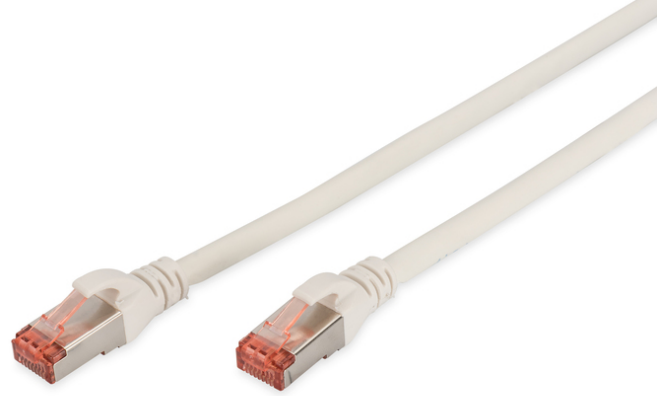

DIGITUS CAT 6 S/FTP ara bağlantı noktası

DK-1644-100/WH
EAN 4016032322252

CAT 6 S-FTP bağlantı kablosu, bakır, LSZH AWG 27/7, uzunluk 10 m, beyaz renk

DIGITUS® Kategori 6 Sınıf E ek kabloları, ISO/IEC 11801 ve DIN EN 50173 CAT 6 standardı uyarınca imal edilmekte ve test edilmektedir. Kablo tesisatının ISO & EN Channel spesifikasyonuna uygun olduğunu garanti etmektedir ve DIGITUS® CAT 6 kablolarında harika performans sunmaktadır. Performansı 250 MHz'e kadar test edilmiştir, örneğin yakında konuşma gibi performans özellikleri ("NEXT") dahil. DIGITUS® ek kabloları, çeşitli kullanım alanlarındaki tüm gereksinimleri tam anlamıyla karşılamak için özel olarak geliştirilmiştir. Her kabloda gerilim önleyicili, püskürtmeli kırılmaya karşı koruma kılıfı bulunmaktadır. Kılıfta ayrıca kabloların takılmasını ve yerleşme kolunun konektörden kopmasını önleyen bir yerleşme kolu koruması bulunmaktadır. Konektörün kırmızı rengi sayesinde Kategori 6'nın kolayca teşhisi mümkündür.

Ağınız için mükemmel performans ve bağlantı kalitesi.

- 2x RJ45 konektör (8P8C)
- Kırılmaya karşı korumalı, gerginlik azaltıcı ve tespit mandalı koruyuculu başlıklar
- Muhafaza üzerinde uzunluk tanımı
- İç iletken: Bakır (Cu)
- Konektör 1: Modüler RJ45 (8/8) fiş
- Konektör 2: Modüler RJ45 (8/8) fiş
- Paket: DIGITUS Polietilen Torba
- Yapılandırma: 1:1
- Kategori: CAT 6
- Koruma: S-FTP, metal folyo ve örgü korumalı çiftler
- Uzunluk: 10 m
- Renk: beyaz
- İnce Versiyon: no
- Kılıf: LSOH
- Yapı: 4 adet 2 AWG 27/7, bükümlü çift
- Flat Version: no