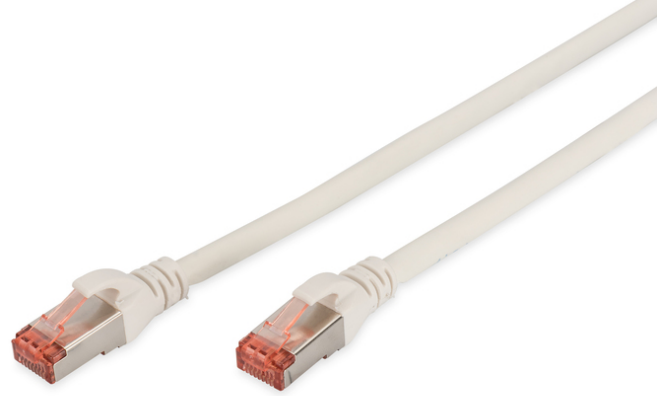

# DIGITUS CAT 6 S/FTP ara bağlantı noktası

DK-1644-100/WH  
EAN 4016032322252

## CAT 6 S-FTP bağlantı kablosu, bakır, LSZH AWG 27/7, uzunluk 10 m, beyaz renk

DIGITUS® Kategori 6 Sınıf E ek kabloları, ISO/IEC 11801 ve DIN EN 50173 CAT 6 standardı uyarınca imal edilmekte ve test edilmektedir. Kablo tesisatının ISO & EN Channel spesifikasyonuna uygun olduğunu garanti etmektedir ve DIGITUS® CAT 6 kablolarında harika performans sunmaktadır. Performansı 250 MHz'e kadar test edilmiştir, örneğin yakında konuşma gibi performans özellikleri ("NEXT") dahil. DIGITUS® ek kabloları, çeşitli kullanım alanlarındaki tüm gereksinimleri tam anlamıyla karşılamak için özel olarak geliştirilmiştir. Her kabloda gerilim önleyicili, püskürtmeli kırılmaya karşı koruma kılıfı bulunmaktadır. Kılıfta ayrıca kabloların takılmasını ve yerleşme kolunun konektörden kopmasını önleyen bir yerleşme kolu koruması bulunmaktadır. Konektörün kırmızı rengi sayesinde Kategori 6'nın kolayca teşhisi mümkündür.

**Ağınız için mükemmel performans ve bağlantı kalitesi.**

- 2x RJ45 konektör (8P8C)
- Kırılmaya karşı korumalı, gerginlik azaltıcı ve tespit mandalı koruyucu başlıklar
- Muhafaza üzerinde uzunluk tanımı
- İç iletken: Bakır (Cu)
- Konektör 1: Modüler RJ45 (8/8) fiş
- Konektör 2: Modüler RJ45 (8/8) fiş
- Paket: DIGITUS Polietilen Torba
- Yapılandırma: 1:1
- Kategori: CAT 6
- Koruma: S-FTP, metal folyo ve örgü korumalı çiftler
- Uzunluk: 10 m
- Renk: beyaz
- İnce Versiyon: no
- Kılıf: LSOH
- Yapı: 4 adet 2 AWG 27/7, bükümlü çift