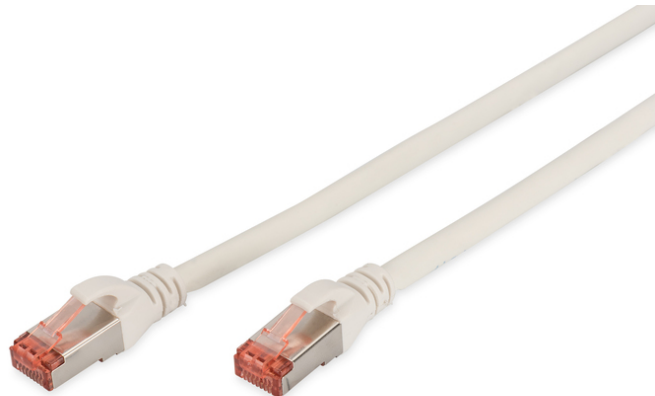

DIGITUS CAT 6 S/FTP verbindingskabel

DK-1644-100/WH
EAN 4016032322252

CAT 6 S-FTP patchkabel, koper, LSZH AWG 27/7, lengte 10 m, kleur wit

De DIGITUS® categorie 6 klasse E patchkabels worden geproduceerd volgens en getest naar ISO/IEC 11801 en DIN EN 50173 CAT 6 standaarden. Een kabelinstallatie die aan de ISO- & EN-channel-specificaties voldoet en een DIGITUS® CAT 6-bedrading die een uitstekende prestatie biedt worden gegarandeerd. De capaciteit werd tot 250 MHz getest, inclusief situaties zoals Near-End Crosstalk ("NEXT"). De DIGITUS® patchkabel is speciaal ontwikkeld om aan alle eisen in verschillende gebruikssituaties volledig te kunnen voldoen. Elke kabel is voorzien met aangescherpte kabelbeschermingstule met trekontlasting. Bovendien is de kabeltule voorzien met grendelbescherming, die voorkomt dat de kabel ergens blijft vastzitten en zorgt er tegelijkertijd voor dat de grendel niet afbreekt. Stekkers van categorie 6 zijn eenvoudig herkenbaar aan de rode kleur.

Zeer goede prestaties en uitstekende kwaliteit van de aansluitingen van uw netwerk.

- 2x RJ45-kabel (8P8C)
- Beschermkousen met knikbeschermingen, trekontlasting en grendelbescherming
- Lengte weergegeven op de koppelstukken
- Binnengeleider: Koper (Cu)
- Configuratie: 1:1
- Connector 1: Modulaire RJ45 (8/8) stekker
- Connector 2: Modulaire RJ45 (8/8) stekker
- Verpakking: DIGITUS polybag
- Categorie: CAT 6
- Afscherming: S-FTP, paren in metaalfolie- en vlechtafscherming
- Lengte: 10 m
- Kleur: wit
- Mantel: LSOH
- Slanke versie: no
- Structuur: 4 x 2 AWG 27/7, getwist paar