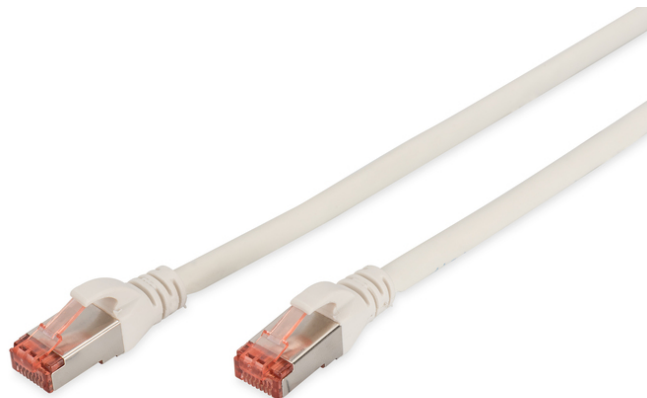

DIGITUS CAT 6 S/FTP verbindingskabel

DK-1644-100/WH
EAN 4016032322252

CAT 6 S-FTP patchkabel, koper, LSZH AWG 27/7, lengte 10 m, kleur wit

De DIGITUS® categorie 6 klasse E patchkabels worden geproduceerd volgens en getest naar ISO/IEC 11801 en DIN EN 50173 CAT 6 standaarden. Een kabelinstallatie die aan de ISO- & EN-channel-specificaties voldoet en een DIGITUS® CAT 6-bedrading die een uitstekende prestatie biedt worden gegarandeerd. De capaciteit werd tot 250 MHz getest, inclusief situaties zoals Near-End Crosstalk ("NEXT"). De DIGITUS® patchkabel is speciaal ontwikkeld om aan alle eisen in verschillende gebruikssituaties volledig te kunnen voldoen. Elke kabel is voorzien met aangescherpte kabelbeschermingstule met trekontlasting. Bovendien is de kabeltule voorzien met grendelbescherming, die voorkomt dat de kabel ergens blijft vastzitten en zorgt er tegelijkertijd voor dat de grendel niet afbreekt. Stekkers van categorie 6 zijn eenvoudig herkenbaar aan de rode kleur.

Zeer goede prestaties en uitstekende kwaliteit van de aansluitingen van uw netwerk.

- 2x RJ45-kabel (8P8C)
- Beschermkousen met knikbeschermingen, trekontlasting en grendelbescherming
- Lengte weergegeven op de koppelstukken
- Binnengeleider: Koper (Cu)
- Configuratie: 1:1
- Connector 1: Modulaire RJ45 (8/8) stekker
- Connector 2: Modulaire RJ45 (8/8) stekker
- Verpakking: DIGITUS polybag
- Categorie: CAT 6
- Afscherming: S-FTP, paren in metaalfolie- en vlechtafscherming
- Lengte: 10 m
- Kleur: wit
- Mantel: LSOH
- Slanke versie: no
- Structuur: 4 x 2 AWG 27/7, getwist paar