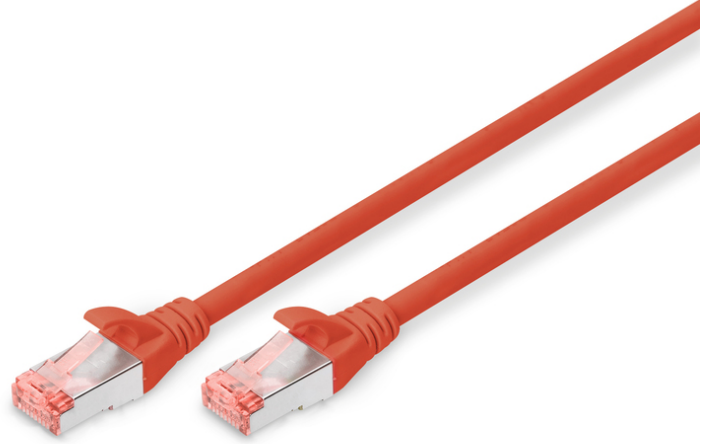

DIGITUS CAT 6 S/FTP ara bağlantı noktası

DK-1644-100/R
EAN 4016032322245

CAT 6 S-FTP bağlantı kablosu, bakır, LSZH AWG 27/7, uzunluk 10 m, kırmızı renk

DIGITUS® Kategori 6 Sınıf E ek kabloları, ISO/IEC 11801 ve DIN EN 50173 CAT 6 standardı uyarınca imal edilmekte ve test edilmektedir. Kablo tesisatının ISO & EN Channel spesifikasyonuna uygun olduğunu garanti etmektedir ve DIGITUS® CAT 6 kablolarında harika performans sunmaktadır. Performansı 250 MHz'e kadar test edilmiştir, örneğin yakında konuşma gibi performans özellikleri ("NEXT") dahil. DIGITUS® ek kabloları, çeşitli kullanım alanlarındaki tüm gereksinimleri tam anlamıyla karşılamak için özel olarak geliştirilmiştir. Her kabloda gerilim önleyicili, püskürtmeli kırılmaya karşı koruma kılıfı bulunmaktadır. Kılıfta ayrıca kabloların takılmasını ve yerleşme kolunun konektörden kopmasını önleyen bir yerleşme kolu koruması bulunmaktadır. Konektörün kırmızı rengi sayesinde Kategori 6'nın kolayca teşhisi mümkündür.

Ağınız için mükemmel performans ve bağlantı kalitesi.

- 2x RJ45 konektör (8P8C)
- Kırılmaya karşı korumalı, gerginlik azaltıcı ve tespit mandalı koruyuculu başlıklar
- Muhafaza üzerinde uzunluk tanımı
- İç iletken: Bakır (Cu)
- Konektör 1: Modüler RJ45 (8/8) fiş
- Konektör 2: Modüler RJ45 (8/8) fiş
- Paket: DIGITUS Polietilen Torba
- Yapılandırma: 1:1
- Kategori: CAT 6
- Koruma: S-FTP, metal folyo ve örgü korumalı çiftler
- Uzunluk: 10 m
- Renk: kırmızı
- İnce Versiyon: no
- Kılıf: LSOH
- Yapı: 4 adet 2 AWG 27/7, bükümlü çift