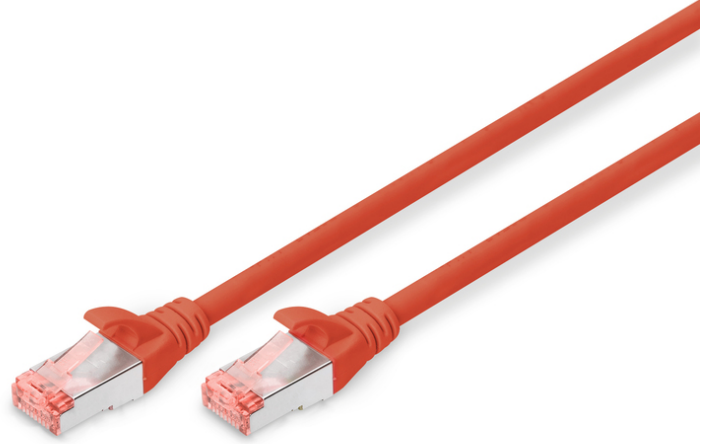

# DIGITUS CAT 6 S/FTP ara bağlantı noktası

DK-1644-100/R  
EAN 4016032322245

## CAT 6 S-FTP bağlantı kablosu, bakır, LSZH AWG 27/7, uzunluk 10 m, kırmızı renk

DIGITUS® Kategori 6 Sınıf E ek kabloları, ISO/IEC 11801 ve DIN EN 50173 CAT 6 standardı uyarınca imal edilmekte ve test edilmektedir. Kablo tesisatının ISO & EN Channel spesifikasyonuna uygun olduğunu garanti etmektedir ve DIGITUS® CAT 6 kablolarında harika performans sunmaktadır. Performansı 250 MHz'e kadar test edilmiştir, örneğin yakında konuşma gibi performans özellikleri ("NEXT") dahil. DIGITUS® ek kabloları, çeşitli kullanım alanlarındaki tüm gereksinimleri tam anlamıyla karşılamak için özel olarak geliştirilmiştir. Her kabloda gerilim önleyicili, püskürtmeli kırılmaya karşı koruma kılıfı bulunmaktadır. Kılıfta ayrıca kabloların takılmasını ve yerleşme kolunun konektörden kopmasını önleyen bir yerleşme kolu koruması bulunmaktadır. Konektörün kırmızı rengi sayesinde Kategori 6'nın kolayca teşhisi mümkündür.

**Ağınız için mükemmel performans ve bağlantı kalitesi.**

- 2x RJ45 konektör (8P8C)
- Kırılmaya karşı korumalı, gerginlik azaltıcı ve tespit mandalı koruyuculu başlıklar
- Muhafaza üzerinde uzunluk tanımı
- İç iletken: Bakır (Cu)
- Konektör 1: Modüler RJ45 (8/8) fiş
- Konektör 2: Modüler RJ45 (8/8) fiş
- Paket: DIGITUS Polietilen Torba
- Yapılandırma: 1:1
- Kategori: CAT 6
- Koruma: S-FTP, metal folyo ve örgü korumalı çiftler
- Uzunluk: 10 m
- Renk: kırmızı
- İnce Versiyon: no
- Kılıf: LSOH
- Yapı: 4 adet 2 AWG 27/7, bükümlü çift
- Flat Version: no