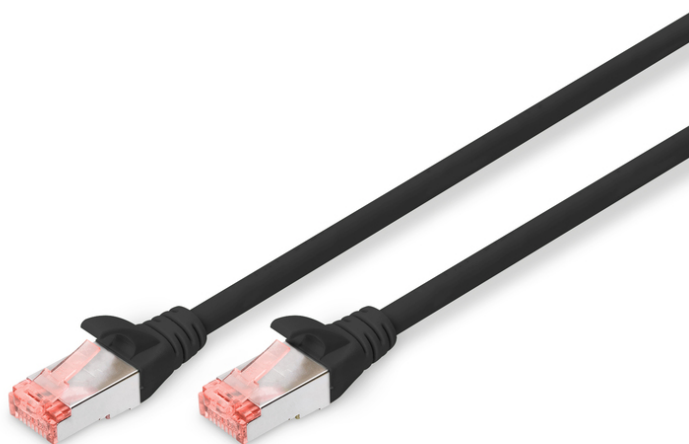

DIGITUS CAT 6 S/FTP patch cord

DK-1644-100/BL
EAN 4016032322214

CAT 6 S-FTP patch cord, Cu, LSZH AWG 27/7, length 10 m, color black

Соединительные кабели DIGITUS® категории 6 класса E производятся и испытываются в соответствии с требованиями ISO/IEC 11801 и стандарта DIN EN 50173 CAT 6. Гарантия соответствия кабельного соединения требованиям спецификации ISO&EN, а также наличие превосходных функциональных характеристик кабельного соединения DIGITUS® CAT 6. Испытание производительности производилось до 250 МГц, включая такие функциональные характеристики, как например, перекрёстные помехи на ближнем конце («NEXT»). Соединительные кабели DIGITUS® разработаны специально с целью удовлетворения любых требований для всевозможного использования в различных сферах. Каждый кабель оснащен опрессованной гильзой с защитой от излома, с кабельным вводом. Гильза имеет также предохранитель стопорного рычага, который препятствует залипанию кабелей и одновременно предохраняет от отламывания стопорного рычага от разъема. Простая идентификация кабеля категории 6 благодаря наличию

разъема красного цвета.

Отличная производительность и качество связи для Вашей сети.

- 2 разъема RJ45 (8P8C)
- Колпачки с защитой от излома, натяжения и перегиба
- Метки длины на оболочке
- Внутренний проводник: Медь (Cu)
- Configuration: 1:1
- Connector 1: Modular RJ45 (8/8) plug
- Connector 2: Modular RJ45 (8/8) plug
- Packaging: DIGITUS Polybag
- Category: CAT 6
- Shielding: S-FTP, pairs in metal foil and braid shielding
- Length: 10 m
- Color: black
- Jacket: LSZH
- Slim Version: no
- Structure: 4 x 2 AWG 27/7, twisted pair