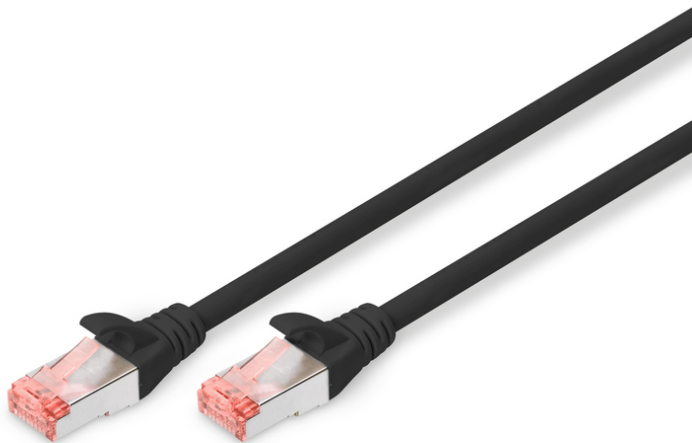

DIGITUS Cable de conexión CAT 6 S/FTP

DK-1644-100/BL
EAN 4016032322214

Cable de conexión S-FTP CAT 6, cobre, LSZH AWG 27/7, longitud 10 m, color negro

Los cables de conexión DIGITUS® categoría 6 clase E se fabrican y verifican conforme a las normas ISO/IEC 11801 y DIN EN 50173 CAT 6. Garantizan que la instalación de del cable cumple las especificaciones de la ISO & EN Channel y ofrecen un rendimiento sobresaliente en el cableado DIGITUS® CAT 6. Se ha verificado el rendimiento hasta 250 MHz, incluidas características como por ejemplo la paradifonía ("NEXT"). Los cables de conexión DIGITUS® han sido específicamente desarrollados para cumplir totalmente todos los requisitos en todos los sectores de utilización. Todos los cables están equipados con una envoltura de protección anti dobleces inyectada con descarga de presión. La envoltura dispone además de una protección de pestaña de retención que evita que se enganche el cable y que se rompa la pestaña de retención del conector. La categoría 6 se puede identificar fácilmente gracias al color rojo del conector.

Optimiza el rendimiento y la calidad de las conexiones de su red.

- 2 conectores RJ45 (8P8C)
- Cubierta con protección contra dobleces, sujetacables y protección contra tirones
- Marcas de longitud en la funda
- Conductor interior: Cobre (Cu)
- Conector 1: Conector macho modular RJ45 (8/8)
- Conector 2: Conector macho modular RJ45 (8/8)
- Configuración: 1:1
- Embalaje: Bolsa de polietileno DIGITUS
- Categoría: CAT 6
- Blindaje: S-FTP, pares blindados con lámina metálica y trenzado
- Longitud: 10 m
- Color: negro
- Envoltura: LSOH
- Estructura: 4 x 2 AWG 27/7, par trenzado
- Versión delgada: no