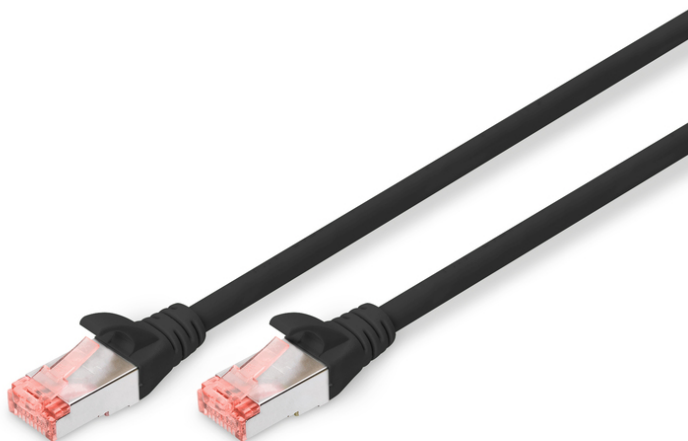

DIGITUS Cable de conexión CAT 6 S/FTP

DK-1644-100/BL
EAN 4016032322214

Cable de conexión S-FTP CAT 6, cobre, LSZH AWG 27/7, longitud 10 m, color negro

Los cables de conexión DIGITUS® categoría 6 clase E se fabrican y verifican conforme a las normas ISO/IEC 11801 y DIN EN 50173 CAT 6. Garantizan que la instalación de del cable cumple las especificaciones de la ISO & EN Channel y ofrecen un rendimiento sobresaliente en el cableado DIGITUS® CAT 6. Se ha verificado el rendimiento hasta 250 MHz, incluidas características como por ejemplo la paradifonía ("NEXT"). Los cables de conexión DIGITUS® han sido específicamente desarrollados para cumplir totalmente todos los requisitos en todos los sectores de utilización. Todos los cables están equipados con una envoltura de protección anti dobleces inyectada con descarga de presión. La envoltura dispone además de una protección de pestaña de retención que evita que se enganche el cable y que se rompa la pestaña de retención del conector. La categoría 6 se puede identificar fácilmente gracias al color rojo del conector.

Optimiza el rendimiento y la calidad de las conexiones de su red.

- 2 conectores RJ45 (8P8C)
- Cubierta con protección contra dobleces, sujetacables y protección contra tirones
- Marcas de longitud en la funda
- Conductor interior: Cobre (Cu)
- Conector 1: Conector macho modular RJ45 (8/8)
- Conector 2: Conector macho modular RJ45 (8/8)
- Configuración: 1:1
- Embalaje: Bolsa de polietileno DIGITUS
- Categoría: CAT 6
- Blindaje: S-FTP, pares blindados con lámina metálica y trenzado
- Longitud: 10 m
- Color: negro
- Envoltura: LSOH
- Estructura: 4 x 2 AWG 27/7, par trenzado
- Versión delgada: no