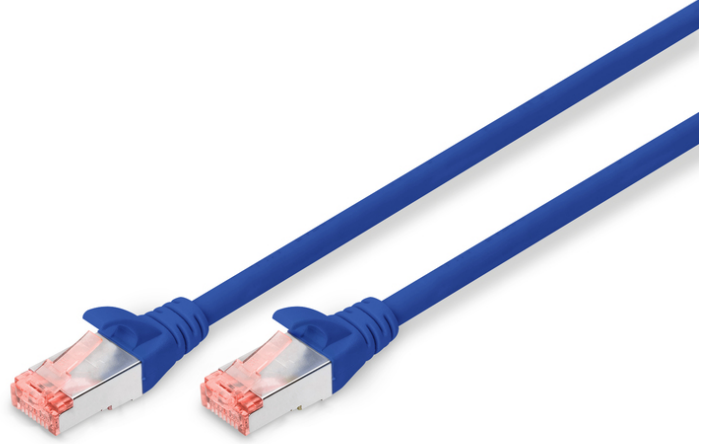

DIGITUS CAT 6 S/FTP ara bağlantı noktası

DK-1644-100/B
EAN 4016032322191

CAT 6 S-FTP bağlantı kablosu, bakır, LSZH AWG 27/7, uzunluk 10 m, mavi renk

DIGITUS® Kategori 6 Sınıf E ek kabloları, ISO/IEC 11801 ve DIN EN 50173 CAT 6 standardı uyarınca imal edilmekte ve test edilmektedir. Kablo tesisatının ISO & EN Channel spesifikasyonuna uygun olduğunu garanti etmektedir ve DIGITUS® CAT 6 kablolarında harika performans sunmaktadır. Performansı 250 MHz'e kadar test edilmiştir, örneğin yakında konuşma gibi performans özellikleri ("NEXT") dahil. DIGITUS® ek kabloları, çeşitli kullanım alanlarındaki tüm gereksinimleri tam anlamıyla karşılamak için özel olarak geliştirilmiştir. Her kabloda gerilim önleyicili, püskürtmeli kırılmaya karşı koruma kılıfı bulunmaktadır. Kılıfta ayrıca kabloların takılmasını ve yerleşme kolunun konektörden kopmasını önleyen bir yerleşme kolu koruması bulunmaktadır. Konektörün kırmızı rengi sayesinde Kategori 6'nın kolayca teşhisi mümkündür.

Ağınız için mükemmel performans ve bağlantı kalitesi.

- 2x RJ45 konektör (8P8C)
- Kırılmaya karşı korumalı, gerginlik azaltıcı ve tespit mandalı koruyuculu başlıklar
- Muhafaza üzerinde uzunluk tanımı
- İç iletken: Bakır (Cu)
- Konektör 1: Modüler RJ45 (8/8) fiş
- Konektör 2: Modüler RJ45 (8/8) fiş
- Paket: DIGITUS Polietilen Torba
- Yapılandırma: 1:1
- Kategori: CAT 6
- Koruma: S-FTP, metal folyo ve örgü korumalı çiftler
- Uzunluk: 10 m
- Renk: mavi
- İnce Versiyon: no
- Kılıf: LSOH
- Yapı: 4 adet 2 AWG 27/7, bükümlü çift
- Flat Version: no