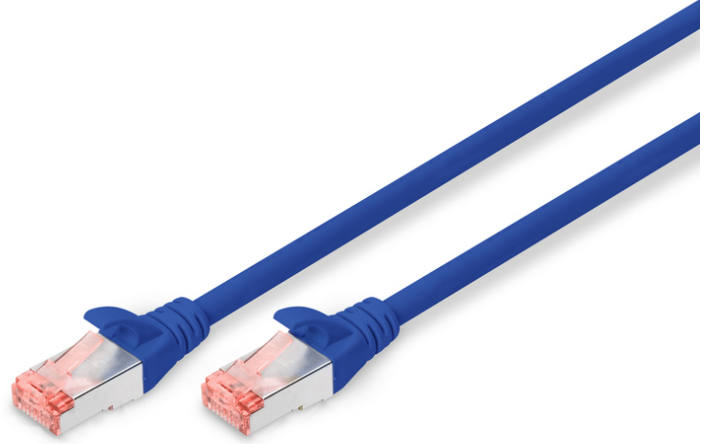

DIGITUS CAT 6 S/FTP ara bağlantı noktası

DK-1644-100/B
EAN 4016032322191

CAT 6 S-FTP bağlantı kablosu, bakır, LSZH AWG 27/7, uzunluk 10 m, mavi renk

DIGITUS® Kategori 6 Sınıf E ek kabloları, ISO/IEC 11801 ve DIN EN 50173 CAT 6 standardı uyarınca imal edilmekte ve test edilmektedir. Kablo tesisatının ISO & EN Channel spesifikasyonuna uygun olduğunu garanti etmektedir ve DIGITUS® CAT 6 kablolarında harika performans sunmaktadır. Performansı 250 MHz'e kadar test edilmiştir, örneğin yakında konuşma gibi performans özellikleri ("NEXT") dahil. DIGITUS® ek kabloları, çeşitli kullanım alanlarındaki tüm gereksinimleri tam anlamıyla karşılamak için özel olarak geliştirilmiştir. Her kabloda gerilim önleyicili, püskürtmeli kırılmaya karşı koruma kılıfı bulunmaktadır. Kılıfta ayrıca kabloların takılmasını ve yerleşme kolunun konektörden kopmasını önleyen bir yerleşme kolu koruması bulunmaktadır. Konektörün kırmızı rengi sayesinde Kategori 6'nın kolayca teşhisi mümkündür.

Ağınız için mükemmel performans ve bağlantı kalitesi.

- 2x RJ45 konektör (8P8C)
- Kırılmaya karşı korumalı, gerginlik azaltıcı ve tespit mandalı koruyucu başlıklar
- Muhafaza üzerinde uzunluk tanımı
- İç iletken: Bakır (Cu)
- Konektör 1: Modüler RJ45 (8/8) fiş
- Konektör 2: Modüler RJ45 (8/8) fiş
- Paket: DIGITUS Polietilen Torba
- Yapılandırma: 1:1
- Kategori: CAT 6
- Koruma: S-FTP, metal folyo ve örgü korumalı çiftler
- Uzunluk: 10 m
- Renk: mavi
- İnce Versiyon: no
- Kılıf: LSOH
- Yapı: 4 adet 2 AWG 27/7, bükümlü çift