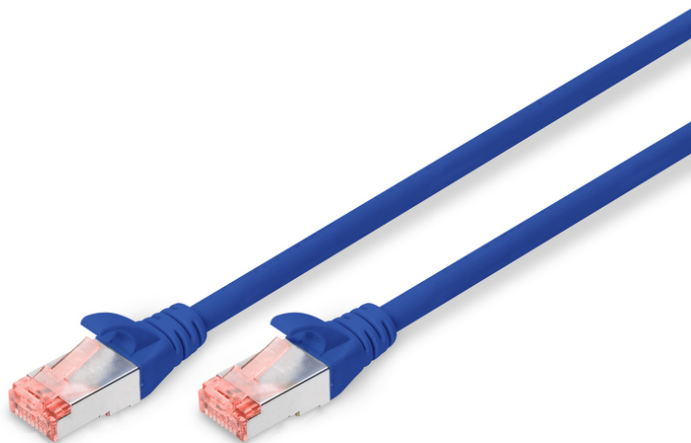

DIGITUS CAT 6 S/FTP patch cord

DK-1644-100/B
EAN 4016032322191

CAT 6 S-FTP patch cord, Cu, LSZH AWG 27/7, length 10 m, color blue

Os cabos de interconexões DIGITUS® da categoria 6, classe E são produzidos e testados segundo as normas ISO/IEC 11801 e DIN EN 50173 CAT 6. Garantem que a instalação dos cabos corresponda à especificação de canal ISO & EN e oferecem um excelente desempenho da cablagem CAT 6 DIGITUS®. A capacidade foi testada até 250 MHz, incluindo as características de capacidade, como, por exemplo, a paradiáfonia ("NEXT (PRÓXIMO)"). Os cabos de interconexões DIGITUS® foram especialmente desenvolvidos para responder a todas as necessidades em diferentes áreas de utilização num âmbito total. Cada cabo está equipado com uma manga de proteção contra torção moldada com tração reduzida. Além disso, a manga contém uma proteção de alavanca de engate, que impede que os cabos se ensarilhem, bem como que o conector saia da alavanca de engate. A cor vermelha dos conectores permite uma rápida identificação da categoria 6 dos mesmos.

Melhor desempenho e melhor qualidade de ligação com a rede.

- 2x Conectores RJ45 (8P8C)
- Coberturas com proteção contra dobras, redução de tensão e proteção contra alavanca de retenção
- Indicação de comprimento nas tampas
- Condutor interno: Cobre (Cu)
- Configuration: 1:1
- Connector 1: Modular RJ45 (8/8) plug
- Connector 2: Modular RJ45 (8/8) plug
- Packaging: DIGITUS Polybag
- Category: CAT 6
- Shielding: S-FTP, pairs in metal foil and braid shielding
- Length: 10 m
- Color: blue
- Jacket: LSOH
- Slim Version: no
- Structure: 4 x 2 AWG 27/7, twisted pair