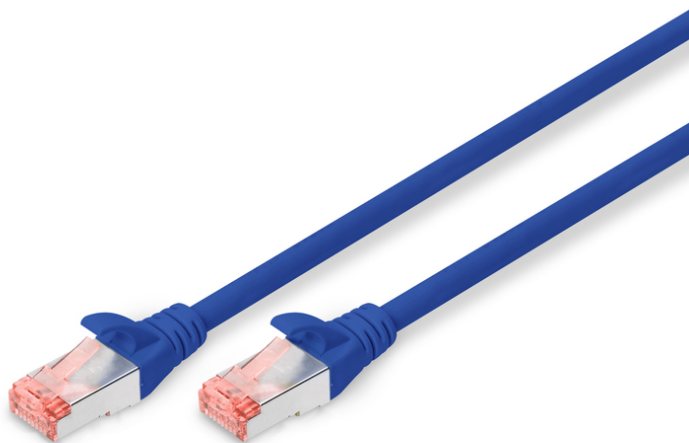

DIGITUS Cable de conexión CAT 6 S/FTP

DK-1644-100/B
EAN 4016032322191

Cable de conexión S-FTP CAT 6, cobre, LSZH AWG 27/7, longitud 10 m, color azul

Los cables de conexión DIGITUS® categoría 6 clase E se fabrican y verifican conforme a las normas ISO/IEC 11801 y DIN EN 50173 CAT 6. Garantizan que la instalación de del cable cumple las especificaciones de la ISO & EN Channel y ofrecen un rendimiento sobresaliente en el cableado DIGITUS® CAT 6. Se ha verificado el rendimiento hasta 250 MHz, incluidas características como por ejemplo la paradifonía ("NEXT"). Los cables de conexión DIGITUS® han sido específicamente desarrollados para cumplir totalmente todos los requisitos en todos los sectores de utilización. Todos los cables están equipados con una envoltura de protección anti dobleces inyectada con descarga de presión. La envoltura dispone además de una protección de pestaña de retención que evita que se enganche el cable y que se rompa la pestaña de retención del conector. La categoría 6 se puede identificar fácilmente gracias al color rojo del conector.

Optimiza el rendimiento y la calidad de las conexiones de su red.

- 2 conectores RJ45 (8P8C)
- Cubierta con protección contra dobleces, sujetacables y protección contra tirones
- Marcas de longitud en la funda
- Conductor interior: Cobre (Cu)
- Conector 1: Conector macho modular RJ45 (8/8)
- Conector 2: Conector macho modular RJ45 (8/8)
- Configuración: 1:1
- Embalaje: Bolsa de polietileno DIGITUS
- Categoría: CAT 6
- Blindaje: S-FTP, pares blindados con lámina metálica y trenzado
- Longitud: 10 m
- Color: azul
- Envoltura: LSOH
- Estructura: 4 x 2 AWG 27/7, par trenzado
- Versión delgada: no