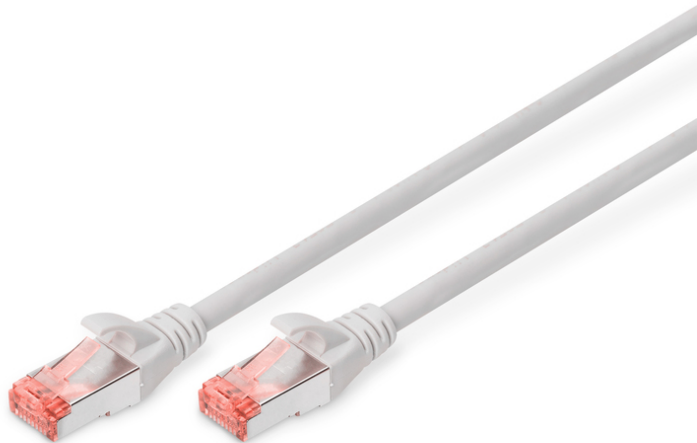

DIGITUS CAT 6 S/FTP Patchkabel

DK-1644-070
EAN 4016032322061

CAT 6 S-FTP Patchkabel, Cu, LSZH AWG 27/7, Länge 7 m, Farbe Grau

Die DIGITUS® Kategorie 6 Klasse E Patchkabel werden hergestellt und getestet nach dem ISO/IEC 11801 und DIN EN 50173 CAT 6 Standard. Sie garantieren, dass die Kabelinstallation der ISO & EN Channel Spezifikation entspricht und bieten eine hervorragende Leistung in der DIGITUS® CAT 6 Verkabelung. Die Leistung wurde bis 250 MHz getestet, inklusive Leistungseigenschaften wie beispielsweise dem Nahnebensprechen („NEXT“). Die DIGITUS® Patchkabel wurden speziell entwickelt um allen Ansprüchen in den verschiedenen Anwendungsbereichen in vollem Umfang gerecht zu werden. Jedes Kabel ist mit einer angespritzten Knickschutzülle mit Zugentlastung ausgestattet. Außerdem besitzt die Tülle einen Rasthebelschutz, welcher das Verhaken der Kabel sowie das Abbrechen des Rasthebels vom Stecker verhindert. Eine einfache Identifizierung der Kategorie 6 wird durch die rote Einfärbung der Stecker ermöglicht.

Zukunftsorientierte Standards und High-End Qualität für Ihr Netzwerk.

- 2x RJ45-Stecker (8P8C)
- Hauben mit Knickschutz, Zugentlastung und Rasthebelschutz
- Längenbezeichnung auf den Hauben
- Innenleiter: Kupfer (Cu)
- Anschluss 1: Modular RJ45 (8/8) Stecker
- Anschluss 2: Modular RJ45 (8/8) Stecker
- Belegung: 1:1
- Verpackung: DIGITUS Polybag
- Kategorie: CAT 6
- Schirmung: S-FTP, Paare in Metallfolie und Geflecht geschirmt
- Länge: 7 m
- Farbe: grau
- Kabelaufbau: 4 x 2 AWG 27/7, Twisted Pair
- Mantel: LSOH
- Slim Version: nein